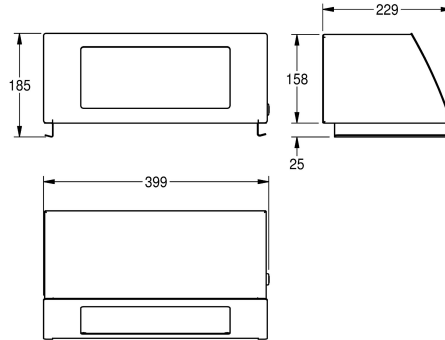

KWC STRATOS Klappdeckelaufsatz für Abfallbehälter

Modell-Linie: STRATOS | STRX608
Accessories | Zubehör Accessories

KWC-Nr.

2000057231

Abmessungen 399 x 185 x 229 mm (B x H x T)

Klappdeckelaufsatz für Abfallbehälter STRX607, Chromnickelstahl, Oberfläche seidenmatt, Materialstärke 1,5 mm, abgeschrägte Front mit selbstschliessendem Klappdeckel, mit InoxPlus Oberflächenveredelung zur Reduzierung von Fingerabdrücken und

besseren Reinigungseigenschaft (easy to clean), Zylinderschloss mit KWC Einheitschlüssel, inklusive Edelstahlschrauben und Dübel.

Abmessungen 399 x 185 x 229 mm (B x H x T)

Technische Daten

Schloss
Material
Materialtyp
Materialstärke
Gesamttiefe
Gesamthöhe
Gesamtbreite
Einwurfhöhe
Einwurfbreite
Oberflächenbehandlung
Art der Befestigung
Art der Montage
teamNumber
sanitasTroeschNumber

Zylinderschloss
Edelstahl
1.4301 Chromnickelstahl V2A
1.5 mm
229 mm
185 mm
399 mm
120 mm
264 mm
InoxPlus (antifingerprint)
geschraubt
auf Abfallbehälter
572549
4621 243

INOX PLUS

Notwendiges Zubehör

KWC STRATOS