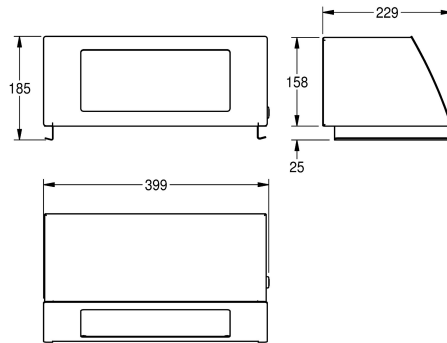

KWC STRATOS Klappdeckelaufsatz für Abfallbehälter

Modell-Linie: STRATOS | STRX608
Accessories | Zubehör Accessories

KWC-Nr.

2000057231

Abmessungen 399 x 185 x 229 mm (B x H x T)

Klappdeckelaufsatz für Abfallbehälter STRX607, Chromnickelstahl, Oberfläche seidenmatt, Materialstärke 1,5 mm, abgeschrägte Front mit selbstschliessendem Klappdeckel, mit InoxPlus Oberflächenveredelung zur Reduzierung von Fingerabdrücken und

besseren Reinigungseigenschaft (easy to clean), Zylinderschloss mit KWC Einheitschlüssel, inklusive Edelstahlschrauben und Dübel.

Abmessungen 399 x 185 x 229 mm (B x H x T)

Technische Daten

Schloss
Material
Materialtyp
Materialstärke
Gesamttiefe
Gesamthöhe
Gesamtbreite
Einwurfhöhe
Einwurfbreite
Oberflächenveredelung
Art der Befestigung
Art der Montage

Zylinderschloss
Edelstahl
1.4301 Chromnickelstahl V2A
1.5 mm
229 mm
185 mm
399 mm
120 mm
264 mm
InoxPlus (antifingerprint)
geschraubt
auf Abfallbehälter

INOX PLUS

Notwendiges Zubehör

KWC STRATOS

Klappdeckelaufsatz für Abfallbehälter