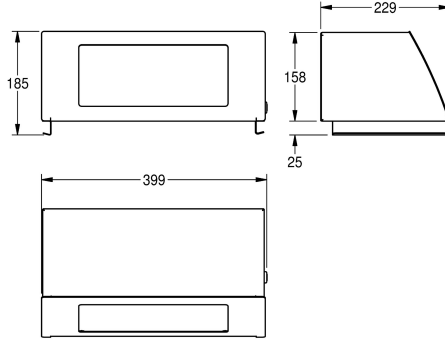

KWC STRATOS Kansi roskakorille

Modell-Linie: STRATOS | STRX608
Saniteettivarusteet julkisiin tiloihin | Täydentävät osat

KWC-No.

2000057231

Ruostumatonta terästä, satiinipinta

Taittuva itsesulkeutuva kansi roskakorille STRX607, ruostumatonta terästä, satiinipinta, etukansi InoxPlus pintakäsittelyllä somenjätkien vähentämiseksi ja siivottavuuden helpottamiseksi, materiaalin vahvuus 1.5 mm, kallistettu etukansi itsesulkeutuvalla

kannella, sylinterilukko KWC vakioavaimella, mukana teräsruuvit ja tartuntaosat, ilman roskakoria.

Mitat 399 x 185 x 229 mm (L x K x S)

Tekniset tiedot

Lukko
Materiaali
Rst teräslaji
Materiaalin vahvuus
Kokonaissyvyys
Kokonais korkeus
Kokonaisleveys
Raon/kourun korkeus
Raon/kourun leveys
Pintakäsittely
Kiinnitystapa
Asennustapa
IviCode

Avain lukko
Ruostumaton teräs
1.4301
1.5 mm
229 mm
185 mm
399 mm
120 mm
264 mm
INOXPLUS
Ruuvi
Roskakorin päällä
0

**INOX
PLUS**

Tarvittavat lisävarusteet

KWC STRATOS
Kansi roskakorille

Modell-Linie: STRATOS | STRX608
Saniteettivarusteet julkisiin tiloihin | Täydentävät osat