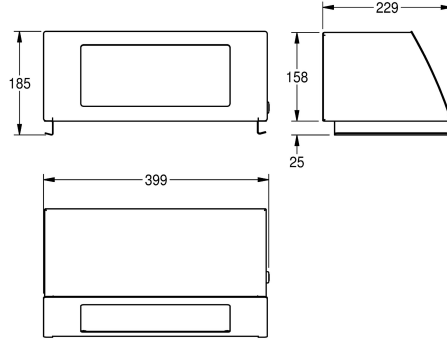

KWC STRATOS

Rehausse-couvercle à bascule pour poubelle

Modell-Linie: STRATOS | STRX608
Accessoires | Accessoires complémentaires

KWC-No.

2000057231

Dimensions 399 x 185 x 229 mm (L x H x P)

Couvercle en inox à bascule pour poubelle STRX607, fermeture automatique, finition satinée, épaisseur de matériau de 1,5 mm, finition de surface InoxPlus® pour la réduction des empreintes de doigts et un meilleur nettoyage (« easy to clean »), face avant

incliné, serrure à barillet avec clé standard KWC. Vis en inox et chevilles fournies. Poubelle non incluse.

Dimensions 396 x 183 x 229 mm (L x H x P)

Données techniques

Serrure
Matière
Code du matériel
Épaisseur de matière
Profondeur totale
Hauteur totale
Largeur totale
Hauteur d'introduction
Largeur d'introduction
Traitement de surface
Type de fixation
Type de montage

Serrure
Acier inoxydable
1.4301
1.5 mm
229 mm
185 mm
399 mm
120 mm
264 mm
INOXPLUS
Fixation
Sur poubelle

**INOX
PLUS**

Accessoires nécessaires

Poubelle STRATOS

KWC STRATOS

Rehausse-couvercle à bascule pour poubelle