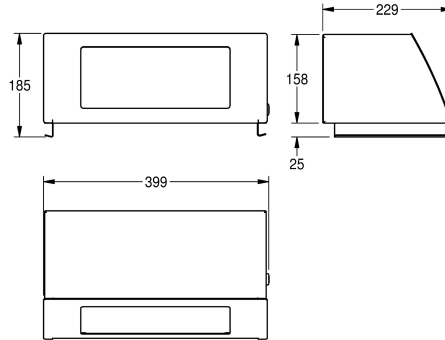

KWC STRATOS

Coperchio per contenitore rifiuti

Modell-Linie: STRATOS | STRX608

Accessori | Accessori

KWC-No.

2000057231

Dimensioni 399 x 185 x 229 mm (L x A x P)

Coperchio a chiusura automatica per contenitore rifiuti STRX607, in acciaio inox 18/10, superficie satinata, parte frontale con finitura anti impronta InoxPlus, spessore: 1,5 mm. Pannello frontale inclinato con apertura verso l'interno. Serratura a cilindro con chiave

standard KWC. Inclusi viti e tasselli di fissaggio. Contenitore rifiuti non incluso.

Dimensioni 396 x 183 x 229 mm (L x A x P)

Dati tecnici

Serratura
Materiale
Codice materiale
Spessore del materiale
Profondità totale
Altezza totale
Larghezza complessiva
Altezza dell'apertura
Larghezza dell'apertura
Trattamento della superficie
Tipo di fissaggio
Tipo di montaggio
teamNumber
sanitasTroeschNumber

Serratura a chiave
Acciaio inox
1.4301
1.5 mm
229 mm
185 mm
399 mm
120 mm
264 mm
INOXPLUS
Vite
Sul contenitore rifiuti
572549
4621 243

INOX PLUS

Accessori necessari

KWC STRATOS

Coperchio per contenitore rifiuti

Modell-Linie: STRATOS | STRX608

Accessori | Accessori

Contenitore per rifiuti STRATOS

2000057230

STRX607
