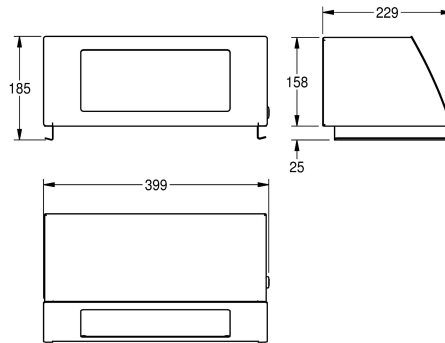

### KWC-No.

**2000057231**

Dimensioni 399 x 185 x 229 mm (L x A x P)

Coperchio a chiusura automatica per contenitore rifiuti STRX607, in acciaio inox 18/10, superficie satinata, parte frontale con finitura anti impronta InoxPlus, spessore: 1,5 mm. Pannello frontale inclinato con apertura verso l'interno. Serratura a cilindro con chiave

standard KWC. Inclusi viti e tasselli di fissaggio. Contenitore rifiuti non incluso.

Dimensioni 396 x 183 x 229 mm (L x A x P)

### Dati tecnici

Serratura
Materiale
Codice materiale
Spessore del materiale
Profondità totale
Altezza totale
Larghezza complessiva
Altezza dell'apertura
Larghezza dell'apertura
Trattamento della superficie
Tipo di fissaggio
Tipo di montaggio

Serratura a chiave
Acciaio inox
1.4301
1.5 mm
229 mm
185 mm
399 mm
120 mm
264 mm
INOXPLUS
Vite
Sul contenitore rifiuti

**INOX PLUS**