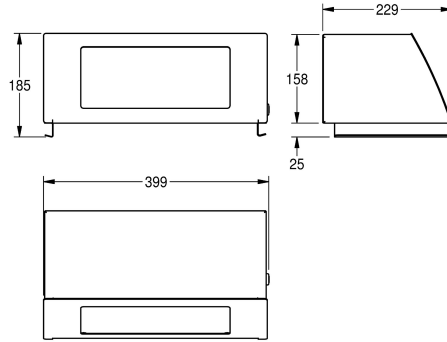

### KWC-No.

**2000057231**

Afmetingen 399 x 185 x 229 mm (B x H x D)

Klapdeksel voor vuilnisbak STRX607, roestvrij staal, oppervlak zijdemat, materiaaldikte 1,5 mm, schuin front met InoxPlus oppervlaktebehandeling voor minder vingerafdrukken en betere reiniging (easy to clean), met zelfsluitend klapdeksel, cilinderslot

met KWC sleutel, inclusief roestvrijstalen schroeven en pluggen, exclusief vuilnisbak.

Afmetingen 396 x 183 x 229 mm (B x H x D)

### Technical Data

Slot
Materiaal
Materiaalcode
Materiaaldikte
Totale diepte
Totale hoogte
Totale breedte
Sleufhoogte
Sleufbreedte
Oppervlaktebehandeling
Type bevestiging
Type montage

Cylinderslot
Roestvrij staal
1.4301
1.5 mm
229 mm
185 mm
399 mm
120 mm
264 mm
INOXPLUS
Geschoefd
Op vuilnisbak