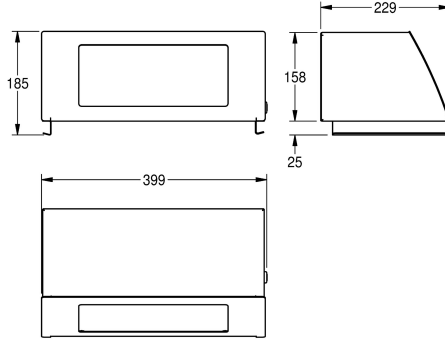

KWC STRATOS

Nadstawka na pojemnik na odpady

Modell-Linie: STRATOS | STRX608

Aksesoria łazienkowe | Wyposażenie dodatkowe do akcesoriów

KWC-No.

2000057231

Wymiary 399 x 185 x 229 mm (szer. x wys. x głęb.)

Samozamykająca przykrywką do pojemnika na odpady STRX607. Stal szlachetna, powierzchnia szlifowana matowa, front o uszlachetnionym wykończeniu InoxPlus redukującym odciskanie się palców i ułatwiającym utrzymywanie w czystości (easy to clean). Grubość materiału 1,5 mm. Zaokrąglony front z

samozamykającą przykrywką, zamek bębnowy na klucz standardowy KWC. W komplecie wkręty ze stali szlachetnej i kołki rozporowe, bez pojemnika na odpady.

Wymiary: 399 x 185 x 229 mm (szer. x wys. x gł.)

Dane techniczne

Zamek
Materiał
Kod materiałowy
Grubość materiału
Łączna głębokość
Łączna wysokość
Łączna szerokość
Wysokość otworu na odpadki
Szerokość otworu na odpadki
Obróbka powierzchniowa
Rodzaj mocowania
Rodzaj montażu

Zamek na kluczyk
Stal szlachetna
1.4301
1,5 mm
229 mm
185 mm
399 mm
120 mm
264 mm
INOXPLUS
Przykręcony
Na koszu na odpadki

**INOX
PLUS**

Niezbędne akcesoria

KWC STRATOS

Nadstawka na pojemnik na odpady

Modell-Linie: STRATOS | STRX608