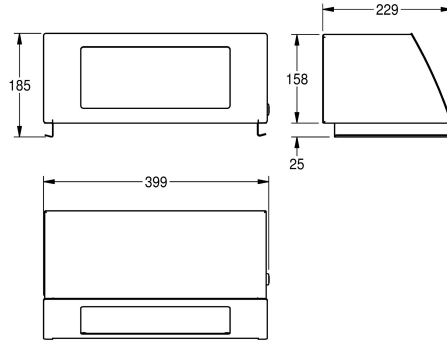

KWC STRATOS

Vikt självstängande lock till avfallsbehållare STRX607

Modell-Linie: STRATOS | STRX608

Sanitetsutrustning | Kompletterande delar tillbehör

KWC-No.

2000057231

Dimensions 399 x 185 x 229 mm (W x H x D)

Vikt självstängande lock till avfallsbehållare STRX607, rostfritt stål, satin yta, front med InoxPlus yta för reduktion av fingeravtryck och underlätta rengöringen (lätt att rengöra), godstjocklek 1.5 mm,

lutande front med självstängande lock, cylinderlås med KWC standard nyckel, levereras med rostfria skruv och plugg, del utan avfallsbehållare.

Technical Data

Lås
Material
Materialkod
Material tjocklek
Övergripande djup
Total höjd
Total bredd
Vikt rullbredd
Öppning bredd
Ytbehandling
Typ av fixering
Typ av montering

Nyckel lås
Rostfritt stål
1.4301
1.5 mm
229 mm
185 mm
399 mm
120 mm
264 mm
INOXPLUS
Skruv
På papperskorg

INOX PLUS

Nödvändiga tillbehör

STRX607 Avfallsbehållare

KWC STRATOS

Vikt självstängande lock till avfallsbehållare STRX607