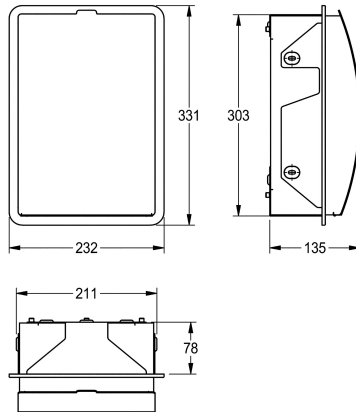

KWC STRATOS

Odpadkový koš na hygienické potřeby k montáži pod omítku

Modell-Linie: STRATOS | STRX611E

Doplňky | Odpadkové koše na hygienické potřeby

KWC-No.

2000057376

Odpadkový koš na hygienické potřeby, rozměry
232 x 331 x 134 mm (š x v x h)

Koš na hygienické potřeby k montáži pod omítku, chromiklová ocel, povrch hedvábně matný, tloušťka materiálu 1,5 mm, zaoblená čelní strana s povrchovou úpravou InoxPlus k redukci otisků prstů a lepšími čistícími vlastnostmi (easy to clean), objem cca 3,8 litru, vyklápěcí samozavírací víko s klavírovým pantem z chromiklové

oceli, integrovaná plastová nádoba k odebírání odpadu, včetně vrtů z ušlechtilé oceli a hmoždinek.

Rozměry 232 x 331 x 134 mm (š x v x h)

Technické údaje

Držák sáčku

Kapacita

Víko

Uzamykatelný

Materiál

331 mm

232 mm

INOXPLUS

závit

zahlobené připevnění

**INOX
PLUS**