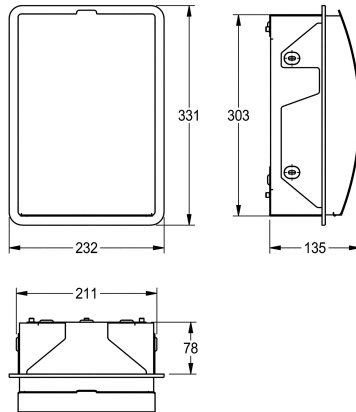

KWC STRATOS Hygieneabfallbehälter für Unterputzmontage

Modell-Linie: STRATOS | STRX611E
Accessories | Hygieneabfallbehälter

KWC-Nr.

2000057376

Abmessungen 232 x 331 x 134 mm (B x H x T)

Abfallbehälter für Damenbinden und Kleinabfälle, für Unterputzmontage, Chromnickelstahl, Oberfläche seidenmatt, Materialstärke 1,5 mm, gebogene Front mit InoxPlus Oberflächenveredelung zur Reduzierung von Fingerabdrücken und besserer Reinigungseigenschaft (easy to clean), Fassungsvermögen zirka 3,8 Liter, aufklappbarer

selbstschliessender Deckel mit Klavierbandscharnier aus Chromnickelstahl, integrierter Kunststoffbehälter zur Entnahme der Abfälle, inklusive Edelstahlschrauben und Dübel.

Abmessungen 232 x 331 x 135 mm (B x H x T)

Technische Daten

Sackhalterung
Füllvolumen
Klappe
Schloss
Material
Materialtyp
Materialstärke
Gesamttiefe
Gesamthöhe
Gesamtbreite
Oberflächenveredelung
Art der Befestigung
Art der Montage
IgPosNumber

nein
3,8 Liter
ja
kein Schloss
Edelstahl
1.4301 Chromnickelstahl V2A
1,5 mm
135 mm
331 mm
232 mm
InoxPlus (antifingerprint)
geschraubt
Unterputzmontage
63FF59E