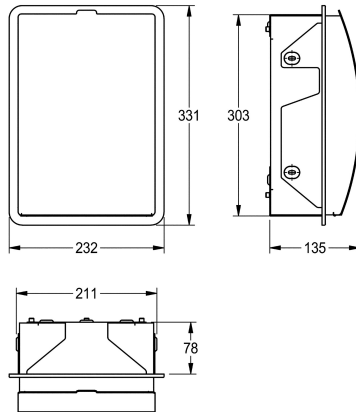

## KWC STRATOS Hygieneabfallbehälter für Unterputzmontage

Modell-Linie: STRATOS | STRX611E  
Accessories | Hygieneabfallbehälter

### KWC-Nr.

**2000057376**

Abmessungen 232 x 331 x 134 mm (B x H x T)

Abfallbehälter für Damenbinden und Kleinabfälle, für Unterputzmontage, Chromnickelstahl, Oberfläche seidenmatt, Materialstärke 1,5 mm, gebogene Front mit InoxPlus Oberflächenveredelung zur Reduzierung von Fingerabdrücken und besserer Reinigungseigenschaft (easy to clean), Fassungsvermögen zirka 3,8 Liter, aufklappbarer

selbstschliessender Deckel mit Klavierbandscharnier aus Chromnickelstahl, integrierter Kunststoffbehälter zur Entnahme der Abfälle, inklusive Edelstahlschrauben und Dübel.

Abmessungen 232 x 331 x 135 mm (B x H x T)

### Technische Daten

Sackhalterung	nein
Füllvolumen	3,8 Liter
Klappe	ja
Schloss	kein Schloss
Material	Edelstahl
Materialtyp	1.4301 Chromnickelstahl V2A
Materialstärke	1,5 mm
Gesamttiefe	135 mm
Gesamthöhe	331 mm
Gesamtbreite	232 mm
Oberflächenbehandlung	InoxPlus (antifingerprint)
Art der Befestigung	geschraubt
Art der Montage	Unterputzmontage
teamNumber	572542
sanitasTroschNumber	4621 253