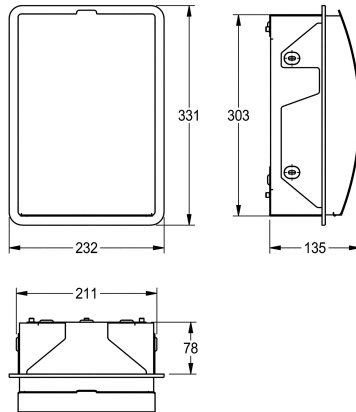

## KWC STRATOS Hygieneabfallbehälter für Unterputzmontage

Modell-Linie: STRATOS | STRX611E  
Accessories | Hygieneabfallbehälter

### KWC-Nr.

**2000057376**

Abmessungen 232 x 331 x 134 mm (B x H x T)

Abfallbehälter für Damenbinden und Kleinabfälle, für Unterputzmontage, Chromnickelstahl, Oberfläche seidenmatt, Materialstärke 1,5 mm, gebogene Front mit InoxPlus Oberflächenveredelung zur Reduzierung von Fingerabdrücken und besserer Reinigungseigenschaft (easy to clean), Fassungsvermögen zirka 3,8 Liter, aufklappbarer

selbstschliessender Deckel mit Klavierbandscharnier aus Chromnickelstahl, integrierter Kunststoffbehälter zur Entnahme der Abfälle, inklusive Edelstahlschrauben und Dübel.

Abmessungen 232 x 331 x 135 mm (B x H x T)

### Technische Daten

Sackhalterung
Füllvolumen
Klappe
Schloss
Material
Materialtyp
Materialstärke
Gesamttiefe
Gesamthöhe
Gesamtbreite
Oberflächenveredelung
Art der Befestigung
Art der Montage

nein
3,8 Liter
ja
kein Schloss
Edelstahl
1.4301 Chromnickelstahl V2A
1,5 mm
135 mm
331 mm
232 mm
InoxPlus (antifingerprint)
geschraubt
Unterputzmontage