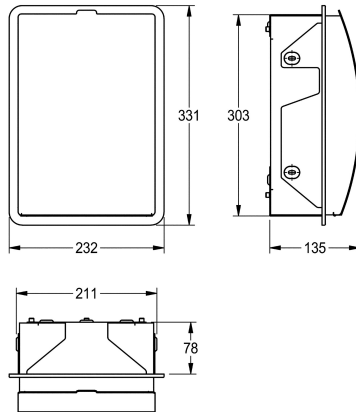

KWC STRATOS

Contenedor higiénico para residuos

Modell-Linie: STRATOS | STRX611E

Accesorios | Papelera para envases de higiene

KWC-No.

2000057376

Dimensiones 232 x 331 x 134 mm (an x al x pr)

Contenedor para toallas higiénicas (compresas) y desechos para montaje empotrado a pared en acero inoxidable, acabado pulido satinado, frontal con tratamiento antihuellas InoxPlus®, minimiza la visibilidad de huellas y manchas y facilita la limpieza. Material de 1,5 mm de espesor, diseño frontal de forma redondeada,

capacidad aproximada de 3,8 litros, tapa plegable autocierre con bisagras de piano en acero, recipiente extraíble de plástico en el interior, incluye material de fijación para montaje.

Dimensiones 232 x 331 x 141 mm (L x A x P)

Datos técnicos

Soporte de bolsas
Volumen de llenado
Tapa
Cerradura
Material
Código
Espesor del material
Profundidad
Altura
Anchura total
Tratamiento de superficie
Tipo de fijación
Tipo de montaje

No
3.8 Litro
Si
NO-LOCK
Acero inoxidable
1.4301
1.5 mm
135 mm
331 mm
232 mm
INOXPLUS
Tornillo
Montaje empotrado