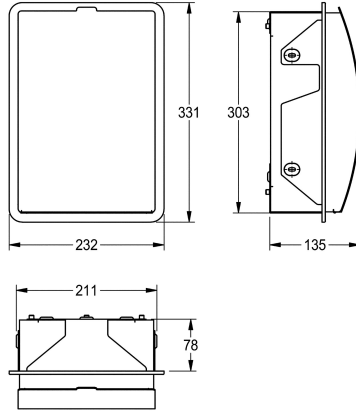

KWC STRATOS

Contenedor higiénico para residuos

Modell-Linie: STRATOS | STRX611E

Accesorios | Papelera para envases de higiene

KWC-No.

2000057376

Dimensiones 232 x 331 x 134 mm (an x al x pr)

Contenedor para toallas higiénicas (compresas) y desechos para montaje empotrado a pared en acero inoxidable, acabado pulido satinado, frontal con tratamiento antihuellas InoxPlus®, minimiza la visibilidad de huellas y manchas y facilita la limpieza. Material de 1,5 mm de espesor, diseño frontal de forma redondeada,

capacidad aproximada de 3,8 litros, tapa plegable autocierre con bisagras de piano en acero, recipiente extraíble de plástico en el interior, incluye material de fijación para montaje.

Dimensiones 232 x 331 x 141 mm (L x A x P)

Datos técnicos

Soporte de bolsas
Volumen de llenado
Tapa
Cerradura
Material
Código
Espesor del material
Profundidad
Altura
Anchura total
Tratamiento de superficie
Tipo de fijación
Tipo de montaje

No
3.8 Litro
Si
NO-LOCK
Acero inoxidable
1.4301
1.5 mm
135 mm
331 mm
232 mm
INOXPLUS
Tornillo
Montaje empotrado