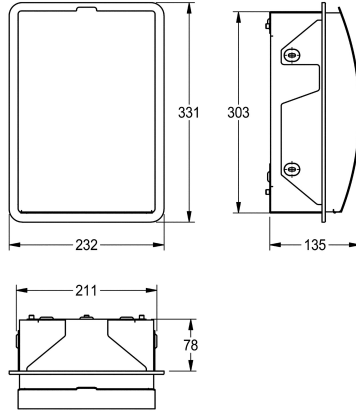

KWC STRATOS Hygieniajäteastia

Modell-Linie: STRATOS | STRX611E
Saniteettivarusteet julkisiin tiloihin | Hygienia-astiat

KWC-No.

2000057376

Ruostumatonta terästä, satiinpinta

Hygieniajäteastia uppoasennukseen, ruostumatonta terästä, satiinpinta, etukansi InoxPlus® pintakäsittelyllä sormenjälkien vähentämiseksi ja siivottavuuden helpottamiseksi, materiaalin vahvuus 1.5 mm, kaareva etukansi, noin 3.8 litran vetoisuus,

taettava itsesulkeutuva kansi pianosaranalla, sisäpuolella poistettava muovisäiliö, mukana teräsruuvit ja tartuntaosat.

Mitat 232 x 331 x 134 mm (L x K x S)

Tekniset tiedot

Pussin kiinnitin

Täyttömäärä

Kansi

Lukko

Materiaali

Rst teräslaji

Materiaalin vahvuus

Kokonaissyvyys

Kokonaiskorkeus

Kokonaisleveys

Pintakäsittely

1.4301

1.5 mm

135 mm

331 mm

232 mm

INOXPLUS

Ruuvi

Uppotettu asennus