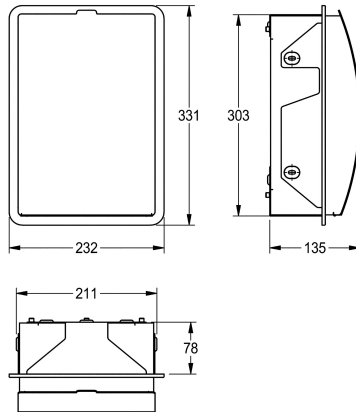

#### KWC-No.

**2000057376**

Dimensions 232 x 331 x 134 mm (L x H x P)

Poubelle pour serviettes hygiéniques, pour montage encastré, en inox, finition satinée, épaisseur du matériau de 1,5 mm, face avant arrondie avec finition de surface InoxPlus® pour la réduction des empreintes de doigts et un meilleur nettoyage (« easy to clean »), capacité de la poubelle d'environ 3,8 litres, couvercle avec charnière

piano, réservoir intérieur en plastique amovible. Vis en inox et chevilles fournies.

Dimensions 232 x 331 x 141 mm (L x H x P)

#### Données techniques

Colier de serrage

Non

Volume de remplissage

3,8 litre

Couvercle

Oui

Serrure

135 mm

Hauteur totale

331 mm

Largeur totale

232 mm

Traitement de surface

INOXPLUS

Type de fixation