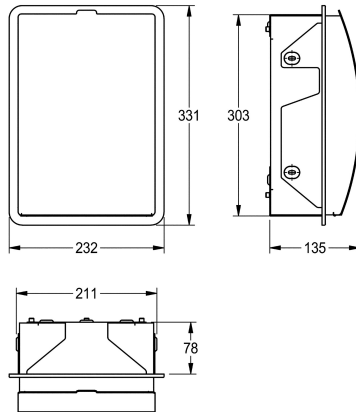

### KWC-No.

**2000057376**

Dimensions 232 x 331 x 134 mm (L x H x P)

Poubelle pour serviettes hygiéniques, pour montage encastré, en inox, finition satinée, épaisseur du matériau de 1,5 mm, face avant arrondie avec finition de surface InoxPlus® pour la réduction des empreintes de doigts et un meilleur nettoyage (« easy to clean »), capacité de la poubelle d'environ 3,8 litres, couvercle avec charnière

piano, réservoir intérieur en plastique amovible. Vis en inox et chevilles fournies.

Dimensions 232 x 331 x 141 mm (L x H x P)

### Données techniques

Colier de serrage
Volume de remplissage
Couvercle
Serrure
Matière
Code du matériel
Épaisseur de matière
Profondeur totale
Hauteur totale
Largeur totale
Traitement de surface
Type de fixation
Type de montage
teamNumber
sanitasTroeschNumber

Non
3,8 litre
Oui
NO-LOCK
Acier inoxydable
1.4301
1,5 mm
135 mm
331 mm
232 mm
INOXPLUS
Fixation
Montage encastré
572542
4621 253

**INOX  
PLUS**