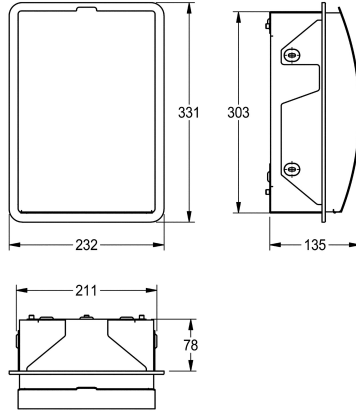

KWC STRATOS

Poubelle pour serviettes hygiéniques

Modell-Linie: STRATOS | STRX611E

Accessoires | Poubelles pour serviettes hygiéniques

KWC-No.

2000057376

Dimensions 232 x 331 x 134 mm (L x H x P)

Poubelle pour serviettes hygiéniques, pour montage encastré, en inox, finition satinée, épaisseur du matériau de 1,5 mm, face avant arrondie avec finition de surface InoxPlus® pour la réduction des empreintes de doigts et un meilleur nettoyage (« easy to clean »), capacité de la poubelle d'environ 3,8 litres, couvercle avec charnière

piano, réservoir intérieur en plastique amovible. Vis en inox et chevilles fournies.

Dimensions 232 x 331 x 141 mm (L x H x P)

Données techniques

Colier de serrage

Volume de remplissage

Couvercle

Serrure

Matière

Non

3,8 litre

Oui

NO-LOCK

Acier inoxydable

1.4301

1,5 mm

135 mm

331 mm

232 mm

INOXPLUS

Fixation

Montage encastré

**INOX
PLUS**