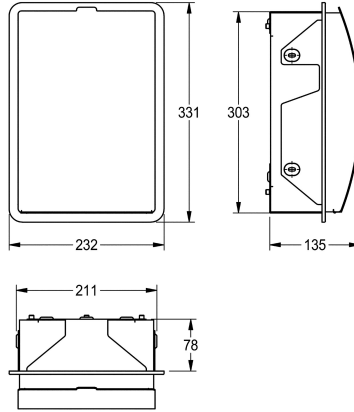

### KWC-No.

**2000057376**

Dimensioni 232 x 331 x 134 mm (L x A x P)

Ricettacolo per assorbenti igienici e piccoli rifiuti, installazione ad incasso, in acciaio inox 18/10, superficie satinata, parte frontale con finitura anti impronta InoxPlus, spessore: 1,5 mm. Pannello frontale bombato. Capacità circa 3,8 litri. Coperchio a chiusura

automatica con cerniera in acciaio inox. Contenitore interno in plastica estraibile. Inclusi viti e tasselli di fissaggio.

Dimensioni 232 x 331 x 141 mm (L x A x P)

No

3.8 Litro

Si

NO-LOCK

Acciaio inox

1.4301

1.5 mm

135 mm

331 mm

232 mm

INOXPLUS

Vite

Montaggio ad incasso

572542

4621 253

**INOX  
PLUS**