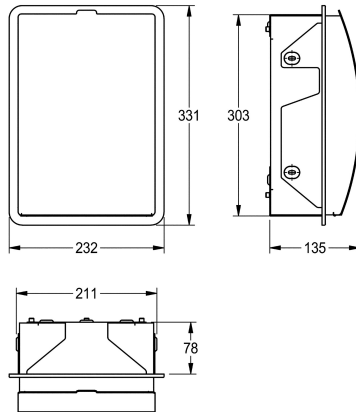

KWC STRATOS Ricettacolo, ad incasso

Modell-Linie: STRATOS | STRX611E
Accessori | Ricettacoli per rifiuti igienici

KWC-No.

2000057376

Dimensioni 232 x 331 x 134 mm (L x A x P)

Ricettacolo per assorbenti igienici e piccoli rifiuti, installazione ad incasso, in acciaio inox 18/10, superficie satinata, parte frontale con finitura anti impronta InoxPlus, spessore: 1,5 mm. Pannello frontale bombato. Capacità circa 3,8 litri. Coperchio a chiusura

automatica con cerniera in acciaio inox. Contenitore interno in plastica estraibile. Inclusi viti e tasselli di fissaggio.

Dimensioni 232 x 331 x 141 mm (L x A x P)

Dati tecnici

Morsetto per sacco spazzatura
Volume
Coperchio
Serratura
Materiale
Codice materiale
Spessore del materiale
Profondità totale
Altezza totale
Larghezza complessiva
Trattamento della superficie
Tipo di fissaggio
Tipo di montaggio

No
3.8 Litro
Si
NO-LOCK
Acciaio inox
1.4301
1.5 mm
135 mm
331 mm
232 mm
INOXPLUS
Vite
Montaggio ad incasso