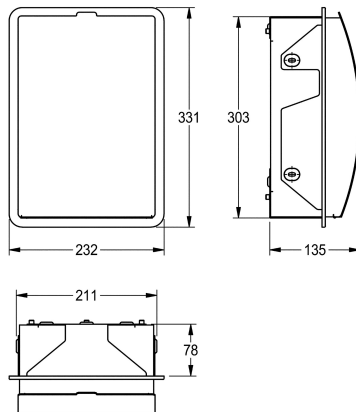

KWC STRATOS

Pojemnik na odpady higieniczne, montaż podtynkowy

Modell-Linie: STRATOS | STRX611E

Aksesoria łazienkowe | Pojemniki na odpady higieniczne

KWC-No.

2000057376

Wymiary 232 x 331 x 134 mm (szer. x wys. x głęb.)

Pojemnik na podpaski/drobne odpady, montaż podtynkowy. Stal szlachetna, powierzchnia szlifowana matowa o uszlachetnionym wykończeniu frontu InoxPlus redukującym odciskanie się palców i ułatwiającym utrzymywanie w czystości (easy to clean). Grubość materiału 1,5 mm. Zaokrąglony front. Pojemność ok. 3,8 litra. Uchylna, samozamykająca się przykrywka ze spletanym

zawiasem ze stali szlachetnej. Zintegrowany wkład z tworzywa sztucznego do wyjmowania odpadów. W komplecie: wkręty ze stali szlachetnej i kołki rozporowe.

Wymiary (szer. x wys. x głęb.): 232 x 331 x 134 mm

Nie
3,8 Litr
Tak
NO-LOCK
Stal szlachetna
1.4301
1,5 mm
135 mm
331 mm
232 mm
INOXPLUS
Przykręcony
Montaż podtynkowy

INOX PLUS