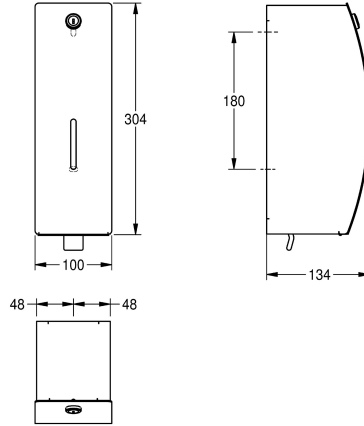

### KWC-Nr.

**2000057379**

Abmessungen 100 x 304 x 134 mm (B x H x T)

Seifenspender, für Aufputzmontage, Chromnickelstahl, Oberfläche seidenmatt, Materialstärke 1,5 mm, Front mit InoxPlus Oberflächenveredelung zur Reduzierung von Fingerabdrücken und mit besseren Reinigungseigenschaften (easy to clean), gebogene Front mit Sichtfenster, Zylinderschloss mit KWC Einheitschlüssel,

geeignet für Flüssigseife und Lotionen, 0,8-Liter-Nachfüllbehälter, mit Kunststoffzughebel, inklusive Edelstahlschrauben und Dübel.

Abmessungen 100 x 304 x 134 mm (B x H x T)

### Technische Daten

Füllmenge
Füllmenge Me
Schloss
Material
Materialtyp
Materialstärke
Gesamttiefe
Gesamthöhe
Gesamtbreite
Oberflächenbehandlung
Oberflächenbehandlung
Art des Verbrauchsmaterials
Art der Befestigung
Art der Montage
Art der Bedienung
Typ des Seifentanks/-Pumpe
teamNumber
sanitasTroeschNumber

0,8
Liter
Zylinderschloss
Edelstahl
1.4301 Chromnickelstahl V2A
1,5 mm
134 mm
304 mm
100 mm
seidenmatt
InoxPlus (antifingerprint)
Flüssigseife
geschraubt
Wandmontage
manueller Betrieb
integrierter, nachfüllbarer Ta
572532
4621 211