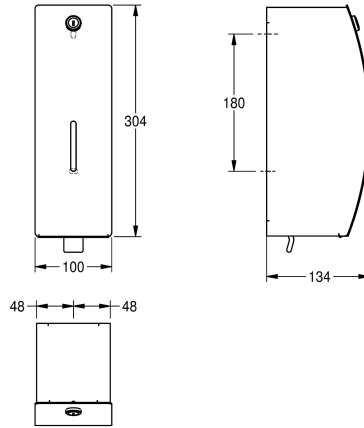

KWC STRATOS Distributeur de savon

Modell-Linie: STRATOS | STRX618
Accessoires | Distributeurs de savon

KWC-No.

2000057379

Dimensions 100 x 304 x 134 mm (L x H x P)

Distributeur de savon pour montage mural, en inox, finition satinée, épaisseur du matériau de 1,5 mm, face avant arrondie avec finition de surface InoxPlus® pour la réduction des empreintes de doigts et un meilleur nettoyage (« easy to clean »), serrure à barillet avec clé standard KWC, fenêtre de contrôle. Convient aux savons et lotions

liquides, capacité du réservoir 0,8 l, avec manette d'activation en plastique. Vis en inox et chevilles fournies.

Dimensions 100 x 304 x 134 mm (L x H x P)

Données techniques

Quantité de remplissage
Quantité de remplissage uom
Serrure
Matière
Code du matériel
Épaisseur de matière
Profondeur totale
Hauteur totale
Largeur totale
Finition de surface
Traitement de surface
Type de consommable
Type de fixation
Type de montage
Type d'opération
Type de réservoir de savon
teamNumber
sanitasTroeschNumber

0.8
Litre
Serrure
Acier inoxydable
1.4301
1.5 mm
134 mm
304 mm
100 mm
Finition satinée
INOXPLUS
Savon liquide
Fixation
Montage mural
Opération manuelle
Réservoir rechargeable intégrée
572532
4621 211

**INOX
PLUS**