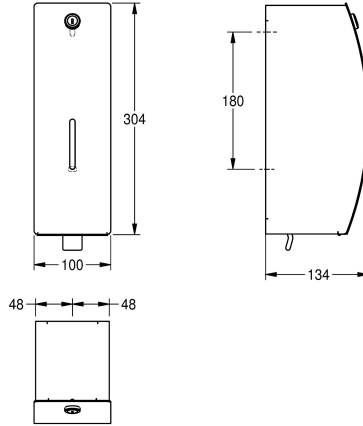

KWC STRATOS Zeepdispenser

Modell-Linie: STRATOS | STRX618
Accessoires | Zeepverdelers

KWC-No.

2000057379

Afmetingen 100 x 304 x 134 mm (B x H x D)

Zeepdispenser van roestvrij staal, voor opbouwmontage, oppervlak zijdemat, materiaaldikte 1,5 mm, gebogen front met InoxPlus oppervlaktebehandeling voor minder vingerafdrukken en betere reiniging (easy to clean), met kijkvenster en drukknop aan voorzijde, cilinderslot met KWC sleutel, geschikt voor vloeibare zeep en lotion,

navulbaar zeepreservoir van 0,8 liter, met kunststof drukhendel, inclusief roestvrijstalen schroeven en pluggen.

Afmetingen 100 x 304 x 134 (B x H x D)

Technical Data

Vulhoeveelheid
Vul hoeveelheid verkoopseenheid
Slot
Materiaal
Materiaalcode
Materiaaldikte
Totale diepte
Totale hoogte
Totale breedte
Oppervlakafwerking
Oppervlaktebehandeling
Type verbruiksproduct
Type bevestiging
Type montage
Type bediening
Type zeephouder

0.8
Liter
Cylinderslot
Roestvrij staal
1.4301
1.5 mm
134 mm
304 mm
100 mm
Zijdeglans
INOXPLUS
Vloeibare zeep
Geschroefd
Wandmontage
Manuele werking
Geïntegreerde hervulbare tank

**INOX
PLUS**

Verbruiksmateriaal