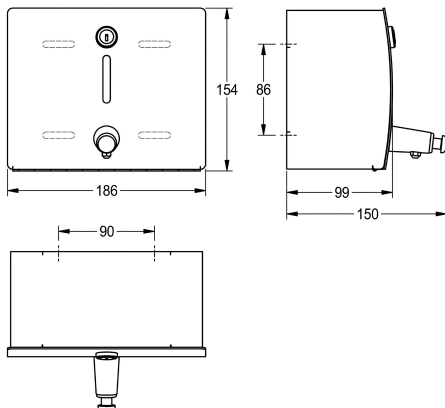

### KWC-No.

**2000057382**

Dávkovač mýdla, rozměry 186 x 154 x 142 mm (š x v x h)

Dávkovač mýdla k montáži na omítku chromniková ocel, povrch hedvábně matný, tloušťka materiálu 1,5 mm, zaoblená čelní strana s povrchovou úpravou InoxPlus k redukci otisků prstů a lepšími čistícími vlastnostmi (easy to clean), s průřezem a tlačítkem k aktivaci zepředu, zámková vložka s univerzálním klíčem KWC,

vhodný na tekuté mýdlo a lotion, doplňková nádrž na 1 l, včetně vrutů z ušlechtilé oceli a hmoždínek.

Rozměry 186 x 154 x 150 mm (š x v x h)

### Technické údaje

Kapacita
Plnění množství uom
Uzamykatelný
Materiál
Kód materiálu
Tloušťka materiálu
Celková hloubka
Celková výška
Celková šířka
Povrch
Povrchová úprava
Náplň
Způsob uchycení
Způsob montáže
Ovládní
Typ zásobníku mýdla

1
litr
univerzální
ušlechtilá ocel
1.4301
1.5 mm
150 mm
154 mm
186 mm
hedvábně matný
INOXPLUS
tekuté mýdlo
závit
montáž na stěnu
manuální
integrována znovunaplnitelná nádržka

**INOX PLUS**