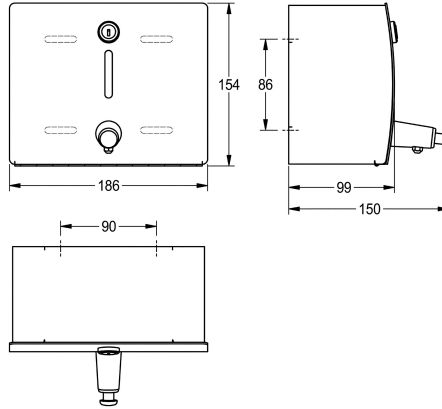

KWC STRATOS Seifenspender für Aufputzmontage

Modell-Linie: STRATOS | STRX619
Accessories | Seifenspender

KWC-Nr.

2000057382

Abmessungen 186 x 154 x 142 mm (B x H x T)

Seifenspender, für Aufputzmontage, Chromnickelstahl, Oberfläche seidenmatt, Materialstärke 1,5 mm, gebogene Front mit InoxPlus Oberflächenveredelung zur Reduzierung von Fingerabdrücken und besseren Reinigungseigenschaft (easy to clean), mit Sichtfenster und Druckknopf für Betätigung von vorne, Zylinderschloss mit KWC

Einheitschlüssel, geeignet für Flüssigseife und Lotionen, 1-Liter-Nachfüllbehälter, inklusive Edelstahlschrauben und Dübel.

Abmessungen 186 x 154 x 150 mm (B x H x T)

Technische Daten

Füllmenge
Füllmenge ME
Schloss
Material
Materialtyp
Materialstärke
Gesamttiefe
Gesamthöhe
Gesamtbreite
Oberflächenbehandlung
Oberflächenveredelung
Art des Verbrauchsmaterials
Art der Befestigung
Art der Montage
Art der Bedienung
Typ des Seifentanks/-pumpe
IgPosNumber

1
Liter
Zylinderschloss
Edelstahl
1.4301 Chromnickelstahl V2A
1.5 mm
150 mm
154 mm
186 mm
seidenmatt
InoxPlus (antifingerprint)
Flüssigseife
geschraubt
Wandmontage
manueller Betrieb
integrierter, nachfüllbarer Ta
63FF38A