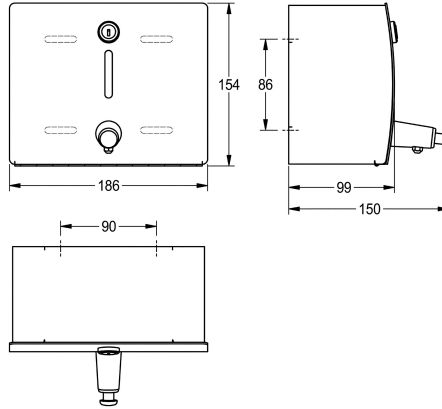

KWC STRATOS Dispensador de jabón

Modell-Linie: STRATOS | STRX619
Accesorios | Dispensador de jabón

KWC-No.

2000057382

Dimensiones 186 x 154 x 142 mm (an x al x pr)

Dispensador de jabón para instalación a pared, acabado pulido satinado con tratamiento antihuellas InnoxPlus®, minimiza la visibilidad de huellas y manchas y facilita la limpieza. Espesor de material 1,5 mm, diseño frontal de forma redondeada con visor de llenado de depósito y pulsador frontal, Cerradura KWC, válido para

jabones líquidos, antisépticos y lociones, incluye depósito rellenable de 1 litro. Incluye material de fijación para montaje.

Dimensiones 186 x 154 x 150 mm (L x A x P)

Datos técnicos

Cantidad de llenado	1
Capacidad de carga	Litro
Cerradura	Cerradura principal
Material	Acero inoxidable
Código	1.4301
Espesor del material	1.5 mm
Profundidad	150 mm
Altura	154 mm
Anchura total	186 mm
Acabado de superficie	Acabado satinado
Tratamiento de superficie	INOXPLUS
Tipo de consumibles	Jabón líquido
Tipo de fijación	Tornillo
Tipo de montaje	Montaje a pared
Tipo de operación	Accionamiento manual
Tipo de dispensador de jabón	Depósito rellenable integrado

Cantidad de llenado	1
Capacidad de carga	Litro
Cerradura	Cerradura principal
Material	Acero inoxidable
Código	1.4301
Espesor del material	1.5 mm
Profundidad	150 mm
Altura	154 mm
Anchura total	186 mm
Acabado de superficie	Acabado satinado
Tratamiento de superficie	INOXPLUS
Tipo de consumibles	Jabón líquido
Tipo de fijación	Tornillo
Tipo de montaje	Montaje a pared
Tipo de operación	Accionamiento manual
Tipo de dispensador de jabón	Depósito rellenable integrado