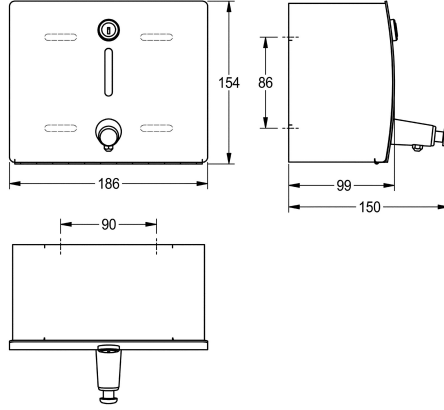

### KWC-No.

**2000057382**

Ruostumatonta terästä, satiinipinta

Saippua-annostelija pinta-asennukseen, ruostumatonta terästä, satiinipinta, etukansi InoxPlus® pintakäsittelyllä sormenjälkien vähentämiseksi ja siivottavuuden helpottamiseksi, materiaalin vahvuus 1.5 mm, kaareva etukansi, sylinterilukko KWC vakioavaimella, tarkistusikkuna edessä, sopiva nestesaippuille ja

liuksille, 1 litran saippuasäiliö, painonappi edessä, mukana teräsruuvit ja tartuntaosat.

Mitat 186 x 154 x 142 mm (L x K x S)

### Tekniset tiedot

Täyttömäärä
Täyttömäärä yksikköä
Lukko
Materiaali
Rst teräslaji
Materiaalin vahvuus
Kokonaissyvyys
Kokonaiskorkeus
Kokonaisleveys
Pinnan viimeistely
Pintakäsittely
Kulutuksen tyyppi
Kiinnitystapa
Asennustapa
Toiminta tapa
Saippua säiliön tyyppi
lviCode

1
Litra
Avain lukko
Ruostumaton teräs
1.4301
1.5 mm
150 mm
154 mm
186 mm
Satiinipintainen
INOXPLUS
Nestemäinen saippua
Ruuvi
Seinäasennus
Käsiikäyttöinen toiminta
Integroitu uudelleentäytettävä säiliö
0