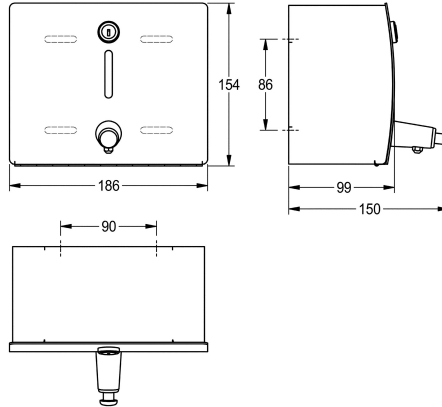

### KWC-No.

**2000057382**

Dimensions 186 x 154 x 142 mm (L x H x P)

Distributeur de savon pour montage mural, en inox, finition satinée, épaisseur du matériau 1,5 mm, face avant arrondie avec finition de surface InoXPlus® pour la réduction des empreintes de doigts et un meilleur nettoyage (« easy to clean »), serrure à barillet avec clé standard KWC, fenêtre de contrôle. Convient aux savons et lotions

liquides, capacité du réservoir 1 l, avec bouton-poussoir en plastique. Vis en inox et chevilles fournies.

Dimensions 186 x 154 x 150 mm (L x H x P)

### Données techniques

Quantité de remplissage
Quantité de remplissage uom
Serrure
Matière
Code du matériel
Épaisseur de matière
Profondeur totale
Hauteur totale
Largeur totale
Finition de surface
Traitement de surface
Type de consommable
Type de fixation
Type de montage
Type d'opération
Type de réservoir de savon

1
Litre
Serrure
Acier inoxydable
1.4301
1.5 mm
150 mm
154 mm
186 mm
Finition satinée
INOXPLUS
Savon liquide
Fixation
Montage mural
Opération manuelle
Réservoir rechargeable intégrée

**INOX PLUS**