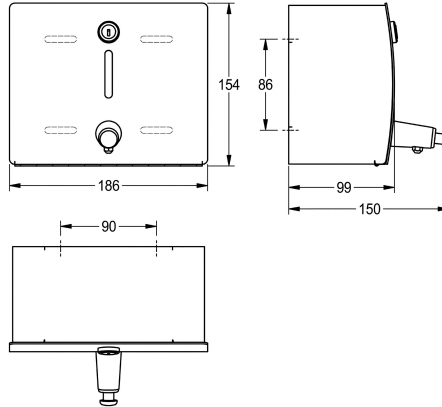

KWC STRATOS Distributeur de savon

Modell-Linie: STRATOS | STRX619
Accessoires | Distributeurs de savon

KWC-No.

2000057382

Dimensions 186 x 154 x 142 mm (L x H x P)

Distributeur de savon pour montage mural, en inox, finition satinée, épaisseur du matériau 1,5 mm, face avant arrondie avec finition de surface InoxPlus® pour la réduction des empreintes de doigts et un meilleur nettoyage (« easy to clean »), serrure à barillet avec clé standard KWC, fenêtre de contrôle. Convient aux savons et lotions

liquides, capacité du réservoir 1 l, avec bouton-poussoir en plastique. Vis en inox et chevilles fournies.

Dimensions 186 x 154 x 150 mm (L x H x P)

Données techniques

Quantité de remplissage	1
Quantité de remplissage uom	Litre
Serrure	Serrure
Matière	Acier inoxydable
Code du matériel	1.4301
Épaisseur de matière	1.5 mm
Profondeur totale	150 mm
Hauteur totale	154 mm
Largeur totale	186 mm
Finition de surface	Finition satinée
Traitement de surface	INOXPLUS
Type de consommable	Savon liquide
Type de fixation	Fixation
Type de montage	Montage mural
Type d'opération	Opération manuelle
Type de réservoir de savon	Réservoir rechargeable intégrée
teamNumber	572530
sanitasTroeschNumber	4621 208

1
Litre
Serrure
Acier inoxydable
1.4301
1.5 mm
150 mm
154 mm
186 mm
Finition satinée
INOXPLUS
Savon liquide
Fixation
Montage mural
Opération manuelle
Réservoir rechargeable intégrée
572530
4621 208

**INOX
PLUS**