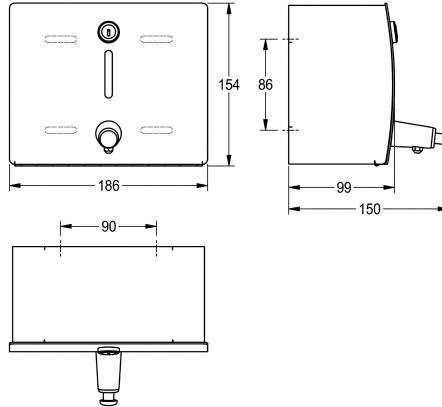

KWC STRATOS

Distributore di sapone

Modell-Linie: STRATOS | STRX619

Accessori | Distributori di sapone liquido

KWC-No.

2000057382

Dimensioni 186 x 154 x 142 mm (L x A x P)

Distributore di sapone liquido, installazione a parete, in acciaio inox 18/10, superficie satinata, parte frontale con finitura anti impronta InoxPlus, spessore: 1,5 mm. Pannello frontale bombato. Serratura a cilindro con chiave standard KWC. Finestra di controllo sulla parte

frontale. Adatto a sapone liquido e lozioni. Serbatoio da 1 litro. Pulsante sulla parte frontale. Inclusi viti e tasselli di fissaggio.

Dimensioni 186 x 154 x 150 mm (L x A x P)

Dati tecnici

Capacità	1
Capacità uom	Litro
Serratura	Serratura a chiave
Materiale	Acciaio inox
Codice materiale	1.4301
Spessore del materiale	1.5 mm
Profondità totale	150 mm
Altezza totale	154 mm
Larghezza complessiva	186 mm
Finitura della superficie	Finitura satinata
Trattamento della superficie	INOXPLUS
Tipo di consumabili	Sapone liquido
Tipo di fissaggio	Vite
Tipo di montaggio	Installazione a parete
Funzionamento	Comando manuale
Tipo del contenitore sapone	Serbatoio ricaricabile integrato
teamNumber	572530
sanitasTroeschNumber	4621 208

1
Litro
Serratura a chiave
Acciaio inox
1.4301
1.5 mm
150 mm
154 mm
186 mm
Finitura satinata
INOXPLUS
Sapone liquido
Vite
Installazione a parete
Comando manuale
Serbatoio ricaricabile integrato
572530
4621 208