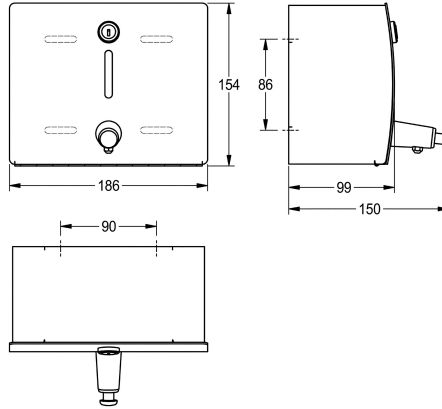

KWC STRATOS Zeepdispenser

Modell-Linie: STRATOS | STRX619
Accessoires | Zeepverdelers

KWC-No.

2000057382

Afmetingen 186 x 154 x 142 mm (B x H x D)

Zeepdispenser voor opbouwmontage, van roestvrij staal, oppervlak zijdemat, materiaaldikte 1,5 mm, gebogen front met InoxPlus oppervlaktebehandeling voor minder vingerafdrukken en betere reiniging (easy to clean), met kijkvenster en drukknop voor bediening aan voorzijde, cilinderslot met KWC sleutel, geschikt voor vloeibare

zeep en lotion, navulbaar zeepreservoir van 1 liter, inclusief roestvrijstalen schroeven en pluggen.

Afmetingen 186 x 154 x 92 mm (B x H x D)

Technical Data

Vulhoeveelheid	1
Vul hoeveelheid verkoopseenheid	Liter
Slot	Cylinderslot
Materiaal	Roestvrij staal
Materiaalcode	1.4301
Materiaaldikte	1.5 mm
Totale diepte	150 mm
Totale hoogte	154 mm
Totale breedte	186 mm
Oppervlakafwerking	Zijdeglans
Oppervlaktebehandeling	INOXPLUS
Type verbruiksproduct	Vloeibare zeep
Type bevestiging	Geschroefd
Type montage	Wandmontage
Type bediening	Manuele werking
Type zeephouder	Geïntegreerde hervulbare tank

Vulhoeveelheid	1
Vul hoeveelheid verkoopseenheid	Liter
Slot	Cylinderslot
Materiaal	Roestvrij staal
Materiaalcode	1.4301
Materiaaldikte	1.5 mm
Totale diepte	150 mm
Totale hoogte	154 mm
Totale breedte	186 mm
Oppervlakafwerking	Zijdeglans
Oppervlaktebehandeling	INOXPLUS
Type verbruiksproduct	Vloeibare zeep
Type bevestiging	Geschroefd
Type montage	Wandmontage
Type bediening	Manuele werking
Type zeephouder	Geïntegreerde hervulbare tank