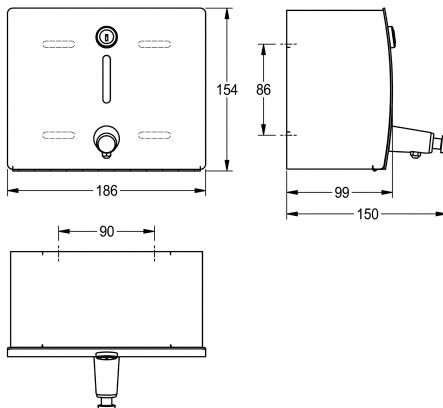

KWC STRATOS

Dozownik mydła, montaż natynkowy

Modell-Linie: STRATOS | STRX619

Aksesoria łazienkowe | Dozowniki mydła

KWC-No.

2000057382

Wymiary 186 x 154 x 142 mm (szer. x wys. x głęb.)

Dozownik mydła do montażu natynkowego. Stal szlachetna, powierzchnia szlifowana matowa, front o uszlachetnionym wykończeniu InoxPlus redukującym odciskanie się palców i ułatwiającym utrzymywanie w czystości (easy to clean). Grubość materiału 1,5 mm. Obudowa z zaokrąglonym profilem, zamek bębnowy na klucz standardowy KWC. Z przodu wzmik.

Przystosowany do mydła w płynie i emulsji. Z przodu przycisk. 1-litrowy pojemnik do wielokrotnego napełniania. W komplecie wkręty ze stali szlachetnej i kolki rozporowe.

Wymiary (szer. x wys. x głęb.): 186 x 154 x 150 mm

Dane techniczne

Pojemność	1
Pojemność ME	Litr
Zamek	Zamek na kluczyk
Materiał	Stal szlachetna
Kod materiałowy	1.4301
Grubość materiału	1.5 mm
Łączna głębokość	150 mm
Łączna wysokość	154 mm
Łączna szerokość	186 mm
Wykończenie powierzchni	Matowe
Obróbka powierzchniowa	INOXPLUS
Rodzaj zużywanego materiału	Mydło w płynie
Rodzaj mocowania	Przykręcony
Rodzaj montażu	Montaż naścienny
Rodzaj obsługi	Obsługa ręczna
Rodzaje pojemników na mydło	Zintegrowany zbiornik wielokrotnego napełniania

Pojemność	1
Pojemność ME	Litr
Zamek	Zamek na kluczyk
Materiał	Stal szlachetna
Kod materiałowy	1.4301
Grubość materiału	1.5 mm
Łączna głębokość	150 mm
Łączna wysokość	154 mm
Łączna szerokość	186 mm
Wykończenie powierzchni	Matowe
Obróbka powierzchniowa	INOXPLUS
Rodzaj zużywanego materiału	Mydło w płynie
Rodzaj mocowania	Przykręcony
Rodzaj montażu	Montaż naścienny
Rodzaj obsługi	Obsługa ręczna
Rodzaje pojemników na mydło	Zintegrowany zbiornik wielokrotnego napełniania