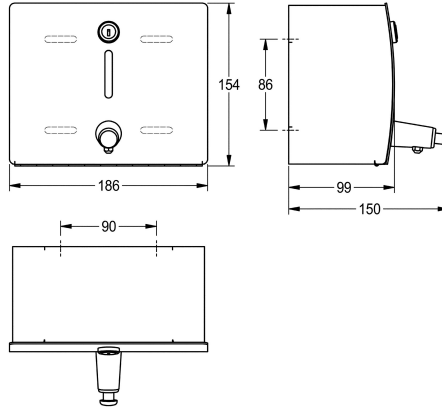

## KWC STRATOS Tvålbehållare

Modell-Linie: STRATOS | STRX619  
Sanitetsutrustning | Tvålbehållare

### KWC-No.

**2000057382**

Dimensions 186 x 154 x 142 mm (W x H x D)

Tvålbehållare för väggmontage, rostfritt stål, satin yta, front med InoxPlus yta för reduktion av fingeravtryck och underlätta rengöringen (lätt att rengöra) godstjocklek 1.5 mm, rundad front, cylinderlås med KWC standard nyckel, försedd med

inspektionsfönster på fronten, lämplig för flytande tvål eller lotion, 1.0 l tvålbehållare, dragspak, levereras med rostfria skruv och plugg.

### Technical Data

Fyllnads kvantitet	1
Fyllnads kvantitet mått	Liter
Lås	Nyckel lås
Material	Rostfritt stål
Materialkod	1.4301
Material tjocklek	1.5 mm
Övergripande djup	150 mm
Total höjd	154 mm
Total bredd	186 mm
Ytfinish	Satin yta
Ytbehandling	INOXPLUS
Typ av förbrukningsmaterial	Flytande tvål
Typ av fixering	Skruv
Typ av montering	Väggmontering
Typ av operation	Manuell operation
Typ av tvålbehållare	Integrerad fäyllningstank