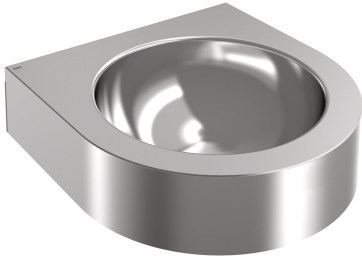

## KWC ANIMA Einzelwaschtisch

Modell-Linie: ANIMA | WB240WM  
Waschtische & Waschrinnen | Waschtische

### KWC-Nr.

**2000057383**

Abmessungen 315 x 105 x 320 mm (B x H x T)

Einzelwaschtisch, für Wandmontage, Chromnickelstahl, Oberfläche seidenmatt, Materialstärke 1,0 mm, fugenlos eingeschweißtes Rundbecken, halbrunde Waschtischform, 45 mm Armaturenbank, ohne Überlauf, G 1 1/2 B Siebventil, Ablauf mittig, inklusive

Schrauben und Dübel.

Abmessungen 315 x 105 x 320 mm (B x H x T)  
Muldenmaße 240 x 105 mm (D x T)

### Technische Daten

Beckenposition	mittig
Becken: Höhe	105 mm
Oberflächenbehandlung des Beck	seidenmatt
Becken: Tiefe	240 mm
Beckenform	Kreis
Becken: Breite	240 mm
Farbe	keine Farbe
Material	Edelstahl
Materialtyp	1.4301 Chromnickelstahl V2A
Materialstärke	1 mm
Gesamttiefe	323 mm
Gesamthöhe	105 mm
Gesamtbreite	315 mm
Überlauf	nein
Schwallrand	nein
Siphon inklusive	nein
Rückwand	nein
Oberflächenbehandlung	seidenmatt
Armaturenbank	ja
Art der Montage	Wandmontage
Typ der Ablaufgarnitur	Flachsiebventil
Position Ablauf	mittig
Ausladung Ablauf	170 mm
Ablaufgarnitur inklusive	ja
Durchmesser Ablaufbohrung	DN 40
IgPosNumber	63FA15A