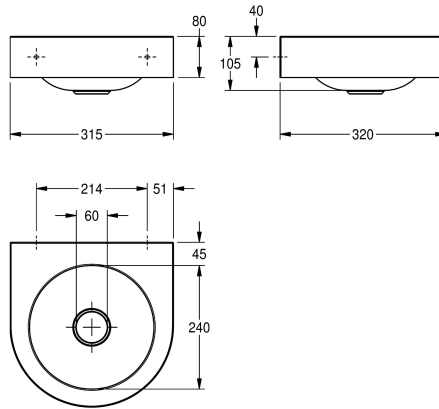

## KWC ANIMA Einzelwaschtisch

Modell-Linie: ANIMA | WB240WM  
Waschtische & Waschrinnen | Waschtische

### KWC-Nr.

**2000057383**

Abmessungen 315 x 105 x 320 mm (B x H x T)

Einzelwaschtisch, für Wandmontage, Chromnickelstahl, Oberfläche seidenmatt, Materialstärke 1,0 mm, fugenlos eingeschweißtes Rundbecken, halbrunde Waschtischform, 45 mm Armaturenbank, ohne Überlauf, G 1 1/2 B Siebventil, Ablauf mittig, inklusive

Schrauben und Dübel.

Abmessungen 315 x 105 x 320 mm (B x H x T)  
Muldenmaße 240 x 105 mm (D x T)

### Technische Daten

Beckenposition	mittig
Becken: Höhe	105 mm
Oberflächenbehandlung des Beck	seidenmatt
Becken: Tiefe	240 mm
Beckenform	Kreis
Becken: Breite	240 mm
Farbe	keine Farbe
Material	Edelstahl
Materialtyp	1.4301 Chromnickelstahl V2A
Materialstärke	1 mm
Gesamttiefe	323 mm
Gesamthöhe	105 mm
Gesamtbreite	315 mm
Überlauf	nein
Schwallrand	nein
Siphon inklusive	nein
Rückwand	nein
Oberflächenbehandlung	seidenmatt
Armaturenbank	ja
Art der Montage	Wandmontage
Typ der Ablaufgarnitur	Flachsiebventil
Position Ablauf	mittig
Ausladung Ablauf	170 mm
Ablaufgarnitur inklusive	ja
Durchmesser Ablaufbohrung	DN 40
IgPosNumber	63FA15A