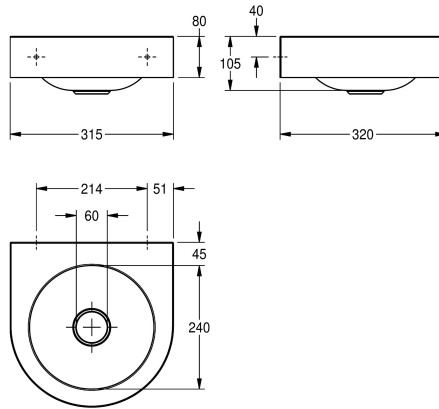

KWC ANIMA Einzelwaschtisch

Modell-Linie: ANIMA | WB240WM
Waschtische & Waschrinnen | Waschtische

KWC-Nr.

2000057383

Abmessungen 315 x 105 x 320 mm (B x H x T)

Einzelwaschtisch, für Wandmontage, Chromnickelstahl, Oberfläche seidenmatt, Materialstärke 1,0 mm, fugenlos eingeschweißtes Rundbecken, halbrunde Waschtischform, 45 mm Armaturenbank, ohne Überlauf, G 1 1/2 B Siebventil, Ablauf mittig, inklusive

Schrauben und Dübel.

Abmessungen 315 x 105 x 320 mm (B x H x T)
Muldenmaße 240 x 105 mm (D x T)

Technische Daten

Beckenposition	mittig
Becken: Höhe	105 mm
Oberflächenbehandlung des Beckens	seidenmatt
Becken: Tiefe	240 mm
Beckenform	Kreis
Becken: Breite	240 mm
Farbe	keine Farbe
Material	Edelstahl
Materialtyp	1.4301 Chromnickelstahl V2A
Materialstärke	1 mm
Gesamttiefe	323 mm
Gesamthöhe	105 mm
Gesamtbreite	315 mm
Überlauf	nein
Schwallrand	nein
Siphon inklusive	nein
Rückwand	nein
Oberflächenbehandlung	seidenmatt
Armaturenbank	ja
Art der Montage	Wandmontage
Typ der Ablaufgarnitur	Flachsiebventil
Position Ablauf	mittig
Ausladung Ablauf	170 mm
Ablaufgarnitur inklusive	ja
Durchmesser Ablaufbohrung	DN 40
teamNumber	412117