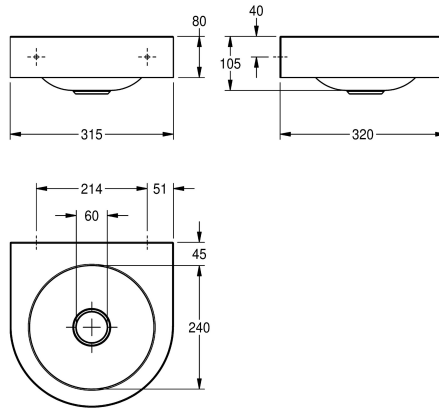

### KWC-No.

**2000057383**

Afmetingen 315 x 105 x 320 mm (B x H x D)

Wastafel voor wandmontage, roestvrij staal, oppervlak zijdemat, materiaaldikte 1 mm, naadloos ingelaste ronde waskom (240 mm diameter), halfronde wastafel, kraanvlak 45 mm, zonder overloop, G 1 1/2 B afvoerplug, centrale afvoer, inclusief schroeven en

pluggen.

Afmetingen 315 x 105 x 320 mm (B x H x D)

### Technical Data

Kuippositie	Centraal
Kuip - kuip diepte	105 mm
Afwerking kuip	Zijdeglans
Kuip - diepte	240 mm
Kuipvorm	Cirkel
Kuip - breedte	240 mm
Kleur	NO-COLOUR
Materiaal	Roestvrij staal
Materiaalcode	1.4301
Materiaaldikte	1 mm
Totale diepte	323 mm
Totale hoogte	105 mm
Totale breedte	315 mm
Overloop	Neen
Opstaande achterkant	Neen
inclusief sifon	Neen
Spatplaat	Neen
Oppervlakafwerking	Zijdeglans
Kraanvlak	Ja
Type montage	Wandmontage
Type afvoer kit	Vlak rooster afvoerplug
Positie afvoeropening	Centraal
Lengte uitloop	170 mm
afvoer kit inbegrepen	Ja
Afvoer afmetingen	DN 40

Kuippositie	Centraal
Kuip - kuip diepte	105 mm
Afwerking kuip	Zijdeglans
Kuip - diepte	240 mm
Kuipvorm	Cirkel
Kuip - breedte	240 mm
Kleur	NO-COLOUR
Materiaal	Roestvrij staal
Materiaalcode	1.4301
Materiaaldikte	1 mm
Totale diepte	323 mm
Totale hoogte	105 mm
Totale breedte	315 mm
Overloop	Neen
Opstaande achterkant	Neen
inclusief sifon	Neen
Spatplaat	Neen
Oppervlakafwerking	Zijdeglans
Kraanvlak	Ja
Type montage	Wandmontage
Type afvoer kit	Vlak rooster afvoerplug
Positie afvoeropening	Centraal
Lengte uitloop	170 mm
afvoer kit inbegrepen	Ja
Afvoer afmetingen	DN 40