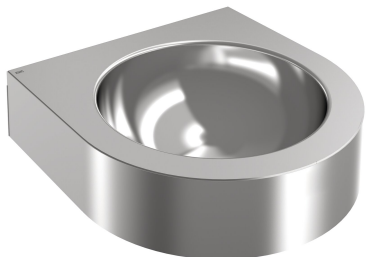

## KWC ANIMA Umywalka pojedyncza

Modell-Linie: ANIMA | WB240WM  
Umywalki | Umywalki pojedyncze

### KWC-No.

**2000057383**

Wymiary 315 x 105 x 320 mm (szer. x wys. x głęb.)

Umywalka pojedyncza do montażu ściennego. Stal szlachetna, powierzchnia szlifowana matowa, grubość materiału 1 mm. Bezspoinowo wspawana niecka o średnicy 240 mm, kształt półokrągły. Bez przelewu. Półka armaturowa 45 mm. Odpływ

sitkowy G 1 1/2 B wyśrodkowany. W komplecie wkręty i kołki rozporowe.

Wymiary 315 x 105 x 320 mm (szer. x wys. x głęb.)

W środku
105 mm
Matowe
240 mm
Okrąg
240 mm
NO-COLOUR
Stal szlachetna
1.4301
1 mm
323 mm
105 mm
315 mm
Nie
Nie
Nie
Nie
Matowe
Tak
Montaż naścienny
Płaski odpływ sitkowy
W środku
170 mm
Tak
DN 40