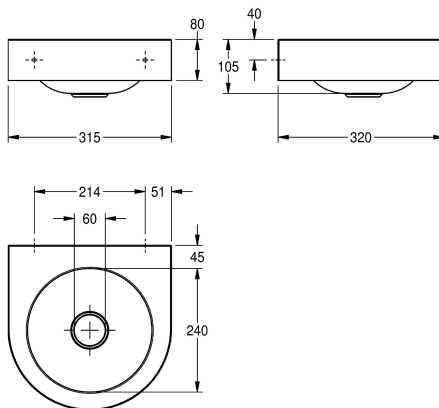

### KWC-No.

**2000057383**

Wymiary 315 x 105 x 320 mm (szer. x wys. x głęb.)

Umywalka pojedyncza do montażu ściennego. Stal szlachetna, powierzchnia szlifowana matowa, grubość materiału 1 mm. Bezspoinowo wspawana niecka o średnicy 240 mm, kształt półokrągły. Bez przelewu. Półka armaturowa 45 mm. Odpływ

sitkowy G 1 1/2 B wyśrodkowany. W komplecie wkręty i kołki rozporowe.

Wymiary 315 x 105 x 320 mm (szer. x wys. x głęb.)

### Dane techniczne

Umieszczenie komory
Komora - głębokość komory
Wykończenie powierzchni miski
Głębokość komory
Kształt miski
Szerokość komory
Kolor
Materiał
Kod materiałowy
Grubość materiału
Łączna głębokość
Łączna wysokość
Łączna szerokość
Przelew
Tylna krawędź przyścienna
Syfon w komplecie
Ścianka tylna
Wykończenie powierzchni
Półka na baterię
Rodzaj montażu
Rodzaje zestawów odpływowych
Pozycja ujęcia
Długość wysięgu
Zestaw odpływowy w komplecie
Wielkość zaworu odpływowego

W środku
105 mm
Matowe
240 mm
Okrąg
240 mm
NO-COLOUR
Stal szlachetna
1.4301
1 mm
323 mm
105 mm
315 mm
Nie
Nie
Nie
Nie
Matowe
Tak
Montaż naścienny
Płaski odpływ sitkowy
W środku
170 mm
Tak
DN 40