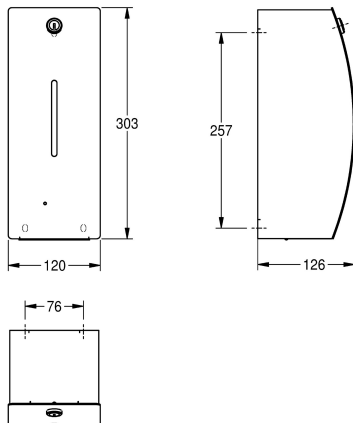

KWC STRATOS

Elektronický dávkovač mýdla k montáži na omítku

Modell-Linie: STRATOS | STRX625
Doplňky | Dávkovače mýdla

KWC-No.

2000057388

Elektronický dávkovač mýdla, rozměry 120 x 303 x 126 mm (š x v x h)

STRATOS Elektronický dávkovač mýdla k montáži na omítku chromniklová ocel, povrch hedvábně matný, tloušťka materiálu 1,5 mm, zaoblená čelní strana s povrchovou úpravou InoxPlus k redukci otisků prstů a lepšími čistícími vlastnostmi (easy to clean), s průřezem, zámková vložka s univerzálním klíčem KWC, s bezdotykovým infračerveným senzorem, integrované vypnutí při otevření krytu, LED ukazatel nízkého stavu baterií, včetně 6 ks

baterií typu AA 1,5 V, vhodný na tekuté mýdlo a lotion, doplňitelná nádrž na 0,8 l, dávkuje 0,6 až 1,1 ml podle použitého mýdla, montážní výška > 300 mm nad umyvadlem, včetně vrutů z ušlechtilé oceli a hmoždinek.

Rozměry 120 x 303 x 126 mm (š x v x h)

Technické údaje

Kapacita	800
Plnění množství uom	ml
Uzamykatelný	univerzální
Materiál	ušlechtilá ocel
Kód materiálu	1.4301
Tloušťka materiálu	1.5 mm
Počet baterií	6
Celková hloubka	126 mm
Celková výška	303 mm
Celková šířka	120 mm
Povrch	hedvábně matný
Povrchová úprava	INOXPLUS
Typ baterií	tužková baterie AA 1,5 V
Náplň	tekuté mýdlo
Způsob uchycení	závit
Způsob montáže	montáž na stěnu
Ovládní	senzor
Typ zásobníku mýdla	integrovaná zvonuplnitelná nádržka

Kapacita	800
Plnění množství uom	ml
Uzamykatelný	univerzální
Materiál	ušlechtilá ocel
Kód materiálu	1.4301
Tloušťka materiálu	1.5 mm
Počet baterií	6
Celková hloubka	126 mm
Celková výška	303 mm
Celková šířka	120 mm
Povrch	hedvábně matný
Povrchová úprava	INOXPLUS
Typ baterií	tužková baterie AA 1,5 V
Náplň	tekuté mýdlo
Způsob uchycení	závit
Způsob montáže	montáž na stěnu
Ovládní	senzor
Typ zásobníku mýdla	integrovaná zvonuplnitelná nádržka