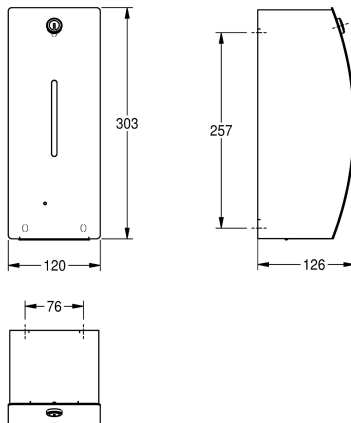

KWC STRATOS

Elektronischer Seifenspender für Aufputzmontage

Modell-Linie: STRATOS | STRX625
Accessories | Seifenspender

KWC-Nr.

2000057388

Abmessungen 120 x 303 x 126 mm (B x H x T)

STRATOS Elektronischer Seifenspender, für Aufputzmontage, Chromnickelstahl, Oberfläche seidenmatt, Materialstärke 1,5 mm, gebogene Front mit InoxPlus Oberflächenveredelung zur Reduzierung von Fingerabdrücken und besseren Reinigungseigenschaft (easy to clean), mit Sichtfenster, Zylinderschloss mit KWC Einheitschlüssel, mit berührungsloser opto-elektronisch gesteuerter Annäherungssensorik, integrierte Abschaltung bei Gehäuseöffnung, Rotlicht zur Anzeige für niedrigen Batteriestatus, inklusive sechs 1,5 V (=9 V) Batterien Typ AA,

geeignet für Flüssigseife und Lotionen, Schlauch für Desinfektionsmittel als optionales Zubehör erhältlich, 800 ml Nachfüllbehälter, spendet je nach verwendeter Seife zwischen 0,6 und 1,1 ml, Montagehöhe mindestens 300 mm oberhalb des Waschtisches oder Tischplatte, inklusive Edelstahlschrauben und Dübel.

Abmessungen 120 x 303 x 126 mm (B x H x T)

Technische Daten

Füllmenge	800
Füllmenge ME	ml
Schloss	Zylinderschloss
Material	Edelstahl
Materialtyp	1.4301 Chromnickelstahl V2A
Materialstärke	1.5 mm
Anzahl Batterien	6
Gesamttiefe	126 mm
Gesamthöhe	303 mm
Gesamtbreite	120 mm
Oberflächenbehandlung	seidenmatt
Oberflächenveredelung	InoxPlus (antifingerprint)
Batterietyp	AA Mignon Batterie 1.5 V
Art des Verbrauchsmaterials	Flüssigseife
Art der Befestigung	geschraubt
Art der Montage	Wandmontage
Art der Bedienung	Sensorbetätigung
Typ des Seifentanks/-pumpe	integrierter, nachfüllbarer Ta
IgPosNumber	63FF39A