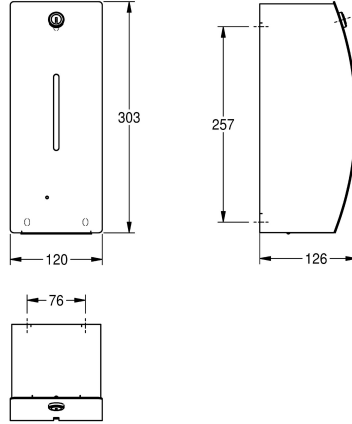

KWC STRATOS

Kosketusvapaa saippua-annostelija

Modell-Linie: STRATOS | STRX625

Saniteettivarusteet julkisiin tiloihin | Saippua-annostelijat

KWC-No.

2000057388

Ruostumatonta terästä, satiinipinta

STRATOS Kosketusvapaa saippua-annostelija pinta-asennukseen, ruostumatonta terästä, satiinipinta, etupinnan InoxPlus-pintakäsittely vähentää sormenjälkiä ja helpottaa puhdistusta, materiaalin vahvuus 1,5 mm, kaareva etupinta, lukitus KWC-vakioavaimella, tarkistusikkuna edessä, infrapuna-anturin kosketusvapaa toimintaa varten, punainen valo ilmaisee pariston tilan, sis. 6 kpl 1,5 V alkaline AA paristot, 0,8 l:n säiliö neste- ja

voidesaippuulle, annostus 0,6-1,1 ml saippuasta riippuen, kiinnityskorkeus 300 mm pesualtaan tai pöytätaason yläpuolella, sis.ruostumattomasta teräksestä valmistetut kiinnitystarvikkeet. Soveltuu myös desinfiointiaineelle, tilattava silikoniansosteluputki 230.0598.604.

Mitat 120 x 303 x 126 mm (L x K x S)

Tekniset tiedot

Täyttömäärä
Täyttömäärä yksikköä
Lukko
Materiaali
Rst teräslaji
Materiaalin vahvuus
Paristojen lukumäärä
Kokonaissyvyys
Kokonais korkeus
Kokonaisleveys
Pinnan viimeistely
Pintakäsittely
Pariston tyyppi
Kulutuksen tyyppi
Kiinnitystapa
Asennustapa
Toiminta tapa
Saippua säiliön tyyppi
IviCode

800
Milliliitra
Avain lukko
Ruostumaton teräs
1.4301
1.5 mm
6
126 mm
303 mm
120 mm
Satiinipintainen
INOXPLUS
AA Mignon paristo 1.5 V
Nestemäinen saippua
Ruuvi
Seinäasennus
Kosketusvapaa
Integroitu uudelleentäytettävä säiliö
0

**INOX
PLUS**

Valinnaiset lisävarusteet