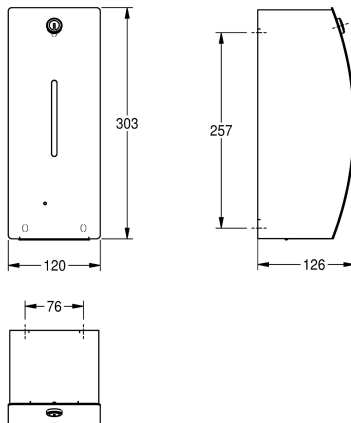

KWC STRATOS

Distributeur électronique de savon

Modell-Linie: STRATOS | STRX625
Accessoires | Distributeurs de savon

KWC-No.

2000057388

Dimensions 120 x 303 x 126 mm (L x H x P)

STRATOS Distributeur électronique de savon, pour montage mural, en inox, finition satinée, épaisseur du matériau 1,5 mm, face avant arrondie avec finition de surface InoxPlus® pour la réduction des empreintes de doigts et un meilleur nettoyage (« easy to clean »), serrure à barillet avec clé standard KWC, fenêtre de contrôle, capteur infrarouge pour un fonctionnement sans contact, témoin lumineux rouge indiquant la charge des piles, fourni avec 6 piles

alcalines AA 1,5 V, convient aux savons et lotions liquides, capacité du réservoir 0,8 litre, distribution de doses de 0,6 à 1,1 ml en fonction du savon utilisé, hauteur de montage de 300 mm au-dessus du lavabo ou du plan de travail. Vis en inox et chevilles fournies.

Dimensions 120 x 303 x 126 mm (L x H x P)

Données techniques

Quantité de remplissage

800

Quantité de remplissage uom

ml

Serrure

Serrure

Profondeur totale

126 mm

Hauteur totale

303 mm

Largeur totale

120 mm

Finition de surface

Finition satinée