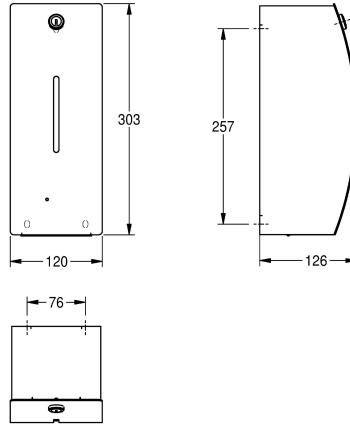

KWC STRATOS

Distributore di sapone elettronico

Modell-Linie: STRATOS | STRX625
Accessori | Distributori di sapone liquido

KWC-No.

2000057388

Dimensioni 120 x 303 x 126 mm (L x A x P)

STRATOS Distributore di sapone elettronico per installazione a parete, acciaio inox 18/10, superficie satinata, parte frontale con finitura anti impronta InoxPlus, spessore 1,5 mm. Pannello frontale bombato, serratura a cilindro con chiave standard KWC, finestra di controllo anteriore, azionamento ad infrarossi per un utilizzo senza contatto, spia rossa di segnalazione del livello della batteria, 6 batterie alcaline AA da 1,5 V comprese, adatto a saponi liquidi e

lozioni, serbatoio sapone da 0,8 litri, erogazione da 0,6 a 1,1 ml a seconda del tipo di sapone utilizzato, altezza di montaggio 300 mm sopra il lavabo o il banco di lavoro. Viti e tasselli in acciaio inox compresi.

Dimensioni 120 x 303 x 126 mm (L x A x P)

Dati tecnici

Capacità
Capacità uom
Serratura
Materiale
Codice materiale
Spessore del materiale
Quantità batterie
Profondità totale
Altezza totale
Larghezza complessiva
Finitura della superficie
Trattamento della superficie
Tipo batterie
Tipo di consumabili
Tipo di fissaggio
Tipo di montaggio
Funzionamento
Tipo del contenitore sapone
teamNumber
sanitasTroeschNumber

800
ml
Serratura a chiave
Acciaio inox
1.4301
1.5 mm
6
126 mm
303 mm
120 mm
Finitura satinata
INOXPLUS
Batteria Mini 1,5V
Sapone liquido
Vite
Installazione a parete
Funzionamento a sensore
Serbatoio ricaricabile integrato
572534
4621 212