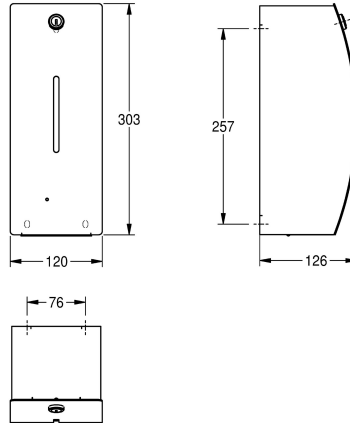

KWC STRATOS

Distributore di sapone elettronico

Modell-Linie: STRATOS | STRX625
Accessori | Distributori di sapone liquido

KWC-No.

2000057388

Dimensioni 120 x 303 x 126 mm (L x A x P)

STRATOS Distributore di sapone elettronico per installazione a parete, acciaio inox 18/10, superficie satinata, parte frontale con finitura anti impronta InoxPlus, spessore 1,5 mm. Pannello frontale bombato, serratura a cilindro con chiave standard KWC, finestra di controllo anteriore, azionamento ad infrarossi per un utilizzo senza contatto, spia rossa di segnalazione del livello della batteria, 6 batterie alcaline AA da 1,5 V comprese, adatto a saponi liquidi e

lozioni, serbatoio sapone da 0,8 litri, erogazione da 0,6 a 1,1 ml a seconda del tipo di sapone utilizzato, altezza di montaggio 300 mm sopra il lavabo o il banco di lavoro. Viti e tasselli in acciaio inox compresi.

Dimensioni 120 x 303 x 126 mm (L x A x P)

Dati tecnici

Capacità	800
Capacità uom	ml
Serratura	Serratura a chiave
Materiale	Acciaio inox
Codice materiale	1.4301
Spessore del materiale	1.5 mm
Quantità batterie	6
Profondità totale	126 mm
Altezza totale	303 mm
Larghezza complessiva	120 mm
Finitura della superficie	Finitura satinata
Trattamento della superficie	INOXPLUS
Tipo batterie	Batteria Mini 1,5V
Tipo di consumabili	Sapone liquido
Tipo di fissaggio	Vite
Tipo di montaggio	Installazione a parete
Funzionamento	Funzionamento a sensore
Tipo del contenitore sapone	Serbatoio ricaricabile integrato