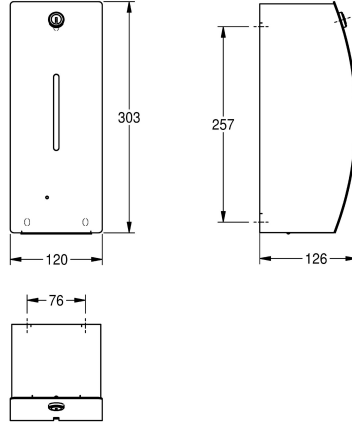

KWC STRATOS Tvålbehållare

Modell-Linie: STRATOS | STRX625
Sanitetsutrustning | Tvålbehållare

KWC-No.

2000057388

Dimensions 120 x 303 x 126 mm (W x H x D)

STRATOS Beröringsfri tvåldispenser för väggmontering, borstad yta, framsida med InoxPlus-ytbehandling för mindre synliga fingeravtryck och bättre rengöringsegenskaper (lättrengjord), godstjocklek 1,5 mm, böjt frontskydd, cylinderlås med KWC-standardnyckel, inspektionsfönster på framsidan, infraröd

sensoraktivitet för beröringsfri drift, röd lampa visar batteristatus, inklusive 6 st. 1,5 V alkaliska AA-batterier, lämplig för flytande tvål och lotion, 0,8 liters tvålbehållare, beroende på tvål matas mellan 0,6 och 1,1 ml ut, montering hög, 300 mm över tvättställ eller bänkskiva, inklusive skruvar i rostfritt stål och pluggar.

Technical Data

Fyllnads kvantitet
Fyllnads kvantitet mått
Lås
Material
Materialkod
Material tjocklek
Antal batterier
Övergripande djup
Total höjd
Total bredd
Ytfinish
Ytbehandling
Typ av batterier
Typ av förbrukningsmaterial
Typ av fixering
Typ av montering
Typ av operation
Typ av tvålbehållare

800
ml
Nyckel lås
Rostfritt stål
1.4301
1.5 mm
6
126 mm
303 mm
120 mm
Satin yta
INOXPLUS
AA Mignon batteri 1.5 V
Flytande tvål
Skruv
Väggmontering
Sensor styrning
Integrerad fåfyllningstank

INOX PLUS

Extratillbehör