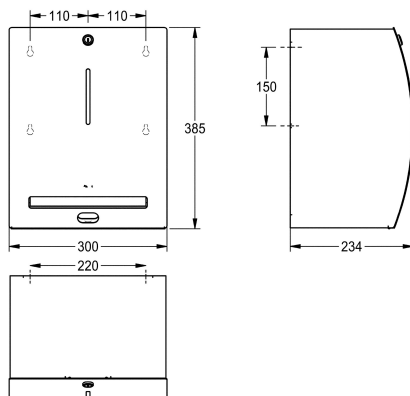

### KWC-No.

**2000057390**

Rozměry 300 x 385 x 234 mm (š x v x h)

Elektronický zásobník na papírové ručníky k montáži na omítku, chromikovaná ocel, povrch hedvábně matný, tloušťka materiálu 1,5 mm, zaoblená čelní strana s povrchovou úpravou InnoxPlus k redukci otisků prstů a lepšími čistícími vlastnostmi (easy to clean), s průřezem, zámková vložka s univerzálním klíčem KWC, s infračerveným senzorem pro bezdotykový výdej papíru,

integrována perforace, včetně 4 ks baterií typu D 1,5 V, bezúdržbová mechanika a snadná výměna rolí, pro role o šířce max. 205 mm a průměru max. 220 mm, délka papíru nastavitelná na 200, 250 a 300 mm, včetně vrtů z ušlechtilé oceli a hmoždinek.

Rozměry 300 x 385 x 234 mm (š x v x h)

### Technické údaje

Maximální průměr spotřebního materiálu	220 mm
Maximální šířka spotřebního materiálu	205 mm
Kapacita	1
Plnění množství uom	role
Uzamykatelný	univerzální
Materiál	ušlechtilá ocel
Kód materiálu	1.4301
Tloušťka materiálu	1.5 mm
Počet baterií	4
Celková hloubka	234 mm
Celková výška	385 mm
Celková šířka	300 mm
Povrch	hedvábně matný
Povrchová úprava	INOXPLUS
Typ baterií	baterie monočlánek D 1.5 V
Náplň	role papíru
Způsob uchycení	závit
Způsob montáže	montáž na stěnu
Ovládání	senzor