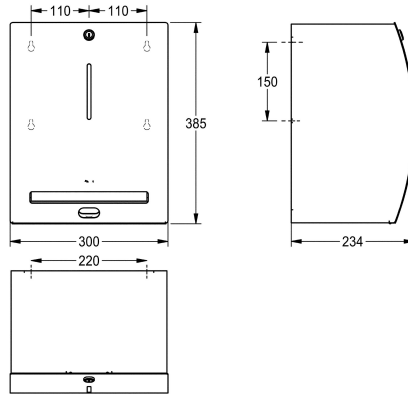

### KWC-Nr.

**2000057390**

Abmessungen 300 x 385 x 234 mm (B x H x T)

Elektronischer Papiertuchspender, für Aufputzmontage, Chromnickelstahl, Oberfläche seidenmatt, Materialstärke 1,5 mm, Front mit InoxPlus Oberflächenveredelung zur Reduzierung von Fingerabdrücken und mit besseren Reinigungseigenschaften (easy to clean), gebogene Front mit Sichtfenster, Zylinderschloss mit KWC Einheitsschlüssel, berührungslose Papierausgabe über Infrarot-Sensor, integrierte Abrisskante, inklusive 4 Stück Standard D 1,5 V

(=6 V) Batterien, einfacher Papierrollenwechsel, für Rollen mit einer Breite von 190 - 205 mm und einem Kern von 35 mm geeignet, maximaler Durchmesser zirka 200 mm, Papierlänge in drei Längen auf 200, 250 und 300 mm einstellbar, inklusive Edelstahlschrauben und Dübel.

Abmessungen 300 x 385 x 234 mm (B x H x T)

### Technische Daten

maximale Tiefe/Durchmesser Ver	220 mm
maximale Breite Verbrauchsmate	205 mm
Füllmenge	1
Füllmenge ME	Rollen
Schloss	Zylinderschloss
Material	Edelstahl
Materialtyp	1.4301 Chromnickelstahl V2A
Materialstärke	1.5 mm
Anzahl Batterien	4
Gesamttiefe	234 mm
Gesamthöhe	385 mm
Gesamtbreite	300 mm
Oberflächenbehandlung	seidenmatt
Oberflächenveredelung	InoxPlus (antifingerprint)
Batterietyp	D Mono Batterie 1,5 V
Art des Verbrauchsmaterials	Papierrolle
Art der Befestigung	geschraubt
Art der Montage	Wandmontage
Art der Bedienung	Sensorbetätigung