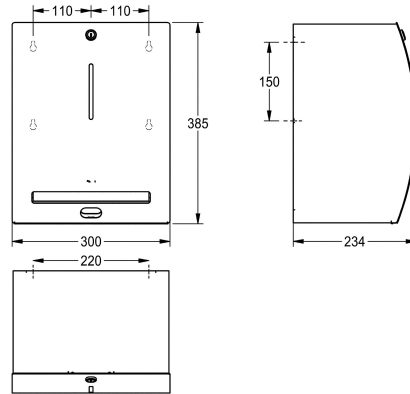

### KWC-No.

**2000057390**

Dimensions 300 x 385 x 234 mm (L x H x P)

Distributeur électronique de serviettes en papier, pour montage mural, en inox, finition satinée, épaisseur du matériau de 1,5 mm, face avant arrondie avec finition de surface InoxPlus® pour la réduction des empreintes de doigts et un meilleur nettoyage (« easy to clean »), serrure à barillet avec clé standard KWC, déclenchement à infrarouge pour utilisation sans contact, coupe-papier intégré, fourni avec 4 piles standards D 1,5 V, mécanisme sans

maintenance permettant de changer de rouleau très facilement. Pour rouleaux de largeur max. 205 mm et diamètre max. de 200 mm. Longueur de papier réglable à 200, 250 et 300 mm. Vis en inox et chevilles fournies.

Dimensions 300 x 385 x 234 mm (L x H x P)

### Données techniques

Diamètre/profondeur maximum de consommables	220 mm
Largeur maximale de consommables	205 mm
Quantité de remplissage	1
Quantité de remplissage uom	Rouleaux
Serrure	Serrure
Matière	Acier inoxydable
Code du matériel	1.4301
Épaisseur de matière	1.5 mm
Nombre de piles	4
Profondeur totale	234 mm
Hauteur totale	385 mm
Largeur totale	300 mm
Finition de surface	Finition satinée
Traitement de surface	INOXPLUS
Type de piles	D pile 1,5v
Type de consommable	Rouleau de papier
Type de fixation	Fixation
Type de montage	Montage mural
Type d'opération	Fonctionnement du détecteur