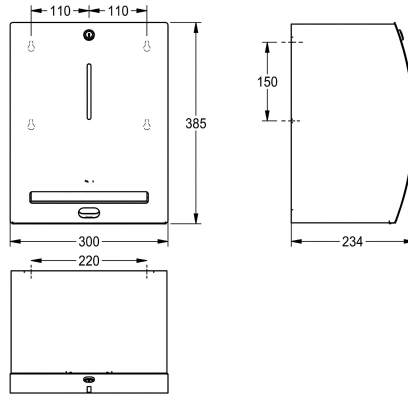

KWC STRATOS

Distributeur électronique de serviettes en papier

Modell-Linie: STRATOS | STRX630

Accessoires | Distributeurs de serviettes en papier

KWC-No.

2000057390

Dimensions 300 x 385 x 234 mm (L x H x P)

Distributeur électronique de serviettes en papier, pour montage mural, en inox, finition satinée, épaisseur du matériau de 1,5 mm, face avant arrondie avec finition de surface InoxPlus® pour la réduction des empreintes de doigts et un meilleur nettoyage (« easy to clean »), serrure à barillet avec clé standard KWC, déclenchement à infrarouge pour utilisation sans contact, coupe-papier intégré, fourni avec 4 piles standards D 1,5 V, mécanisme sans

maintenance permettant de changer de rouleau très facilement. Pour rouleaux de largeur max. 205 mm et diamètre max. de 200 mm. Longueur de papier réglable à 200, 250 et 300 mm. Vis en inox et chevilles fournies.

Dimensions 300 x 385 x 234 mm (L x H x P)

Données techniques

Diamètre/profondeur maximum de consommables	220 mm
Largeur maximale de consommables	205 mm
Quantité de remplissage	1
Quantité de remplissage uom	Rouleaux
Serrure	Serrure
Matière	Acier inoxydable
Code du matériel	1.4301
Épaisseur de matière	1.5 mm
Nombre de piles	4
Profondeur totale	234 mm
Hauteur totale	385 mm
Largeur totale	300 mm
Finition de surface	Finition satinée
Traitement de surface	INOXPLUS
Type de piles	D pile 1,5v
Type de consommable	Rouleau de papier
Type de fixation	Fixation
Type de montage	Montage mural
Type d'opération	Fonctionnement du détecteur
teamNumber	572535
sanitas TroeschNumber	4621 222