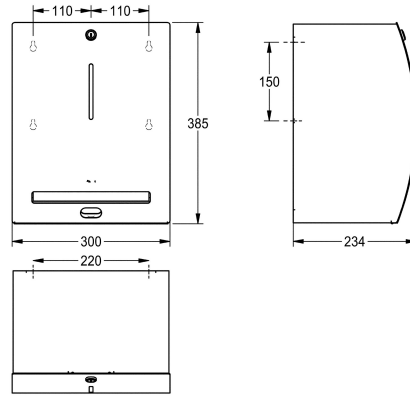

KWC STRATOS

Distributeur électronique de serviettes en papier

Modell-Linie: STRATOS | STRX630

Accessoires | Distributeurs de serviettes en papier

KWC-No.

2000057390

Dimensions 300 x 385 x 234 mm (L x H x P)

Distributeur électronique de serviettes en papier, pour montage mural, en inox, finition satinée, épaisseur du matériau de 1,5 mm, face avant arrondie avec finition de surface InoxPlus® pour la réduction des empreintes de doigts et un meilleur nettoyage (« easy to clean »), serrure à barillet avec clé standard KWC, déclenchement à infrarouge pour utilisation sans contact, coupe-papier intégré, fourni avec 4 piles standards D 1,5 V, mécanisme sans

maintenance permettant de changer de rouleau très facilement. Pour rouleaux de largeur max. 205 mm et diamètre max. de 200 mm. Longueur de papier réglable à 200, 250 et 300 mm. Vis en inox et chevilles fournies.

Dimensions 300 x 385 x 234 mm (L x H x P)

Données techniques

Diamètre/profondeur maximum de consommables	220 mm
Largeur maximale de consommables	205 mm
Quantité de remplissage	1
Quantité de remplissage uom	Rouleaux
Serrure	Serrure
Matière	Acier inoxydable
Code du matériel	1.4301
Épaisseur de matière	1.5 mm
Nombre de piles	4
Profondeur totale	234 mm
Hauteur totale	385 mm
Largeur totale	300 mm
Finition de surface	Finition satinée
Traitement de surface	INOXPLUS
Type de piles	D pile 1,5v
Type de consommable	Rouleau de papier
Type de fixation	Fixation
Type de montage	Montage mural
Type d'opération	Fonctionnement du détecteur